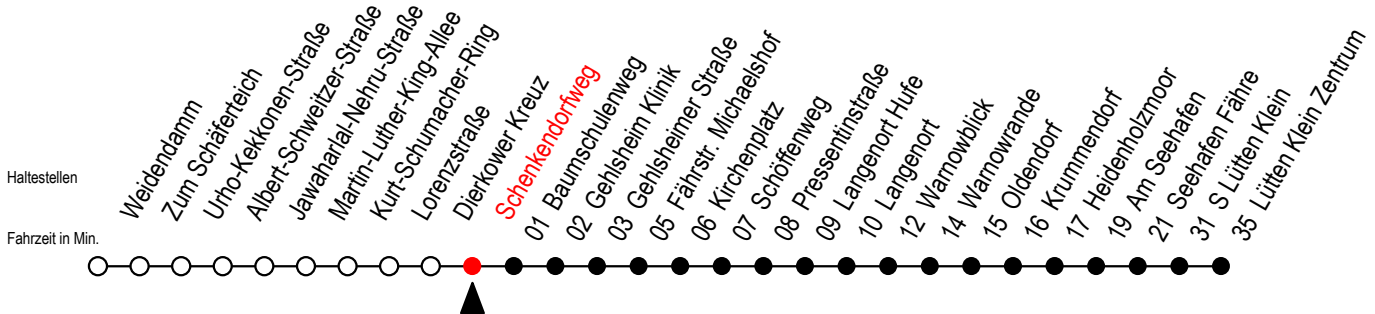

45 Schenkendorfweg

Gültig ab 30.05.2022

Alle Angaben ohne Gewähr

Richtung: Weidendamm - Warnowblick - Seehafen Fähre - Lütten Klein Zentrum

Baufahrplan Sperrung Kolumbus-Ring

Uhr Montag - Freitag

Uhr Samstag

Uhr Sonntag - Feiertag

3	--	3	54 ^W	3	54 ^W
4	19 ^W 50 ^Z	4	24 ^W 54 ^W	4	24 ^W 54 ^W
5	19 ^W 38 ^Z 58 ^F	5	24 ^W 39 ^{WT} 54 ^W	5	24 ^W 39 ^{WT} 54 ^W
6	19 ^W 38 ^Z 48 ^W 58 ^F	6	24 ^F 49 ^W	6	24 ^W 54 ^W
7	08 ^W 18 ^W 38 ^Z 58 ^W	7	19 ^F 49 ^W	7	24 ^W 54 ^W
8	18 ^W 38 ^{ZH} 58 ^W	8	19 ^F 49 ^W	8	19 ^F 49 ^W
9	18 ^W 38 ^{ZH} 58 ^W	9	19 ^F 49 ^W	9	19 ^F 49 ^W
10	18 ^W 38 ^{ZH} 58 ^W	10	20 ^F 50 ^W	10	20 ^F 50 ^W
11	18 ^W 38 ^{ZH} 58 ^W	11	20 ^F 50 ^W	11	20 ^F 50 ^W
12	18 ^W 38 ^Z 58 ^W	12	20 ^F 50 ^W	12	20 ^F 50 ^W
13	18 ^W 38 ^Z 58 ^F	13	20 ^F 50 ^W	13	20 ^F 50 ^W
14	18 ^W 38 ^Z 58 ^F	14	20 ^F 50 ^W	14	20 ^F 50 ^W
15	18 ^W 38 ^Z 58 ^F	15	20 ^F 50 ^W	15	20 ^F 50 ^W
16	18 ^W 38 ^Z 58 ^W	16	20 ^F 50 ^W	16	20 ^F 50 ^W
17	18 ^W 38 ^Z 58 ^W	17	20 ^F 50 ^W	17	20 ^F 50 ^W
18	18 ^W 38 ^Z 58 ^W	18	20 ^F 50 ^W	18	20 ^F 50 ^W
19	20 ^W 50 ^Z	19	20 ^F 50 ^W	19	20 ^F 50 ^W
20	19 ^W 49 ^W	20	20 ^W 49 ^W	20	20 ^W 49 ^W
21	19 ^W 49 ^W	21	19 ^W 49 ^W	21	19 ^W 49 ^W
22	19 ^W 49 ^W	22	19 ^W 49 ^W	22	19 ^W 49 ^W
23	19 ^W 49 ^W	23	19 ^W 49 ^W	23	19 ^W 49 ^W

Z = fährt ab Seehafen Fähre direkt zum S Lütten-Klein

Schmarl Zentrum entfällt in beiden Richtungen

F = fährt bis Seehafen Fähre

T = fährt als Abruf - Linien - Taxi (ALT)

ALT bitte bis 30 Min. vor der Abfahrt