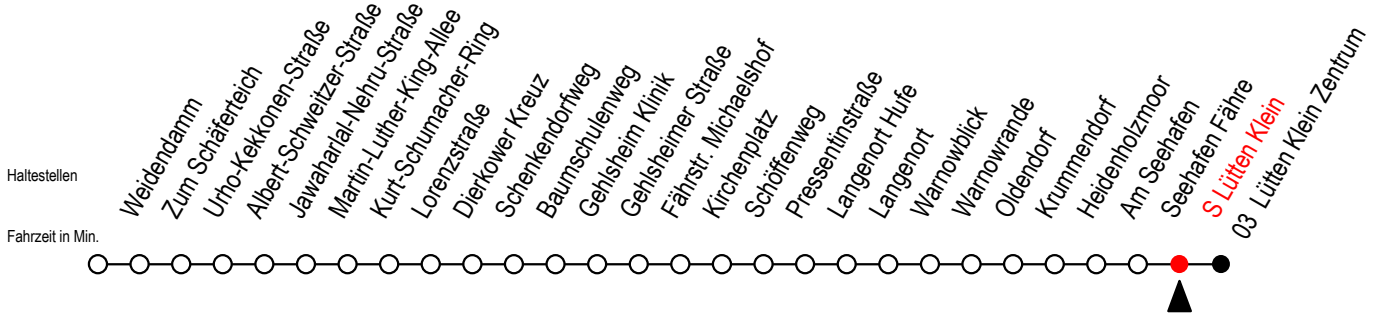

# 45 s Lütten Klein

Gültig ab 30.05.2022

Alle Angaben ohne Gewähr

Richtung: Lütten Klein Zentrum

Baufahrplan Sperrung Kolumbus-Ring

## Uhr Montag - Freitag

5	25
6	10
7	11
8	11
13	11
14	11
15	11
16	11
17	11
18	11
19	11
20	22