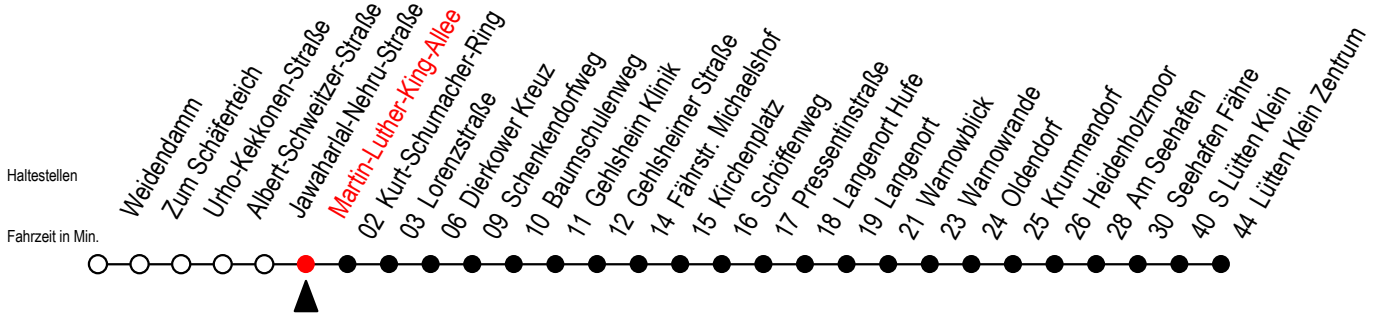

45 Martin-Luther-King-Allee

Gültig ab 30.05.2022

Alle Angaben ohne Gewähr

Richtung: Dierkower Kreuz - Warnowblick - Seehafen Fähre - Lütten Klein Zentrum

Baufahrplan Sperrung Kolumbus-Ring

Uhr Montag - Freitag		Uhr Samstag		Uhr Sonntag - Feiertag	
4	06 ^W	4	--	4	--
5	06 ^W 29 ^Z 49 ^F	5	--	5	--
6	08 ^W 28 ^Z 38 ^W 48 ^F	6	--	6	--
7	08 ^W 28 ^Z 48 ^W	7	06 ^F 36 ^W	7	--
8	08 ^W 28 ^{ZH} 48 ^W	8	06 ^F 36 ^W	8	06 ^F 36 ^W
9	08 ^W 28 ^{ZH} 48 ^W	9	06 ^F 36 ^W	9	06 ^F 36 ^W
10	08 ^W 28 ^{ZH} 48 ^W	10	06 ^F 36 ^W	10	06 ^F 36 ^W
11	08 ^W 28 ^{ZH} 48 ^W	11	06 ^F 36 ^W	11	06 ^F 36 ^W
12	08 ^W 28 ^Z 48 ^W	12	06 ^F 36 ^W	12	06 ^F 36 ^W
13	08 ^W 28 ^Z 48 ^F	13	06 ^F 36 ^W	13	06 ^F 36 ^W
14	08 ^W 28 ^Z 48 ^F	14	06 ^F 36 ^W	14	06 ^F 36 ^W
15	08 ^W 28 ^Z 48 ^F	15	06 ^F 36 ^W	15	06 ^F 36 ^W
16	08 ^W 28 ^Z 48 ^W	16	06 ^F 36 ^W	16	06 ^F 36 ^W
17	08 ^W 28 ^Z 48 ^W	17	06 ^F 36 ^W	17	06 ^F 36 ^W
18	08 ^W 28 ^Z 48 ^W	18	06 ^F 36 ^W	18	06 ^F 36 ^W
19	06 ^W 36 ^Z	19	06 ^F 36 ^W	19	06 ^F 36 ^W
20	06 ^W 36 ^W	20	06 ^W 36 ^W	20	06 ^W 36 ^W
21	06 ^W 36 ^W	21	06 ^W 36 ^W	21	06 ^W 36 ^W
22	06 ^W 36 ^W	22	06 ^W 36 ^W	22	06 ^W 36 ^W
23	06 ^W 36 ^W	23	06 ^W 36 ^W	23	06 ^W 36 ^W

Z = fährt ab Seehafen Fähre direkt zum S Lütten-Klein

Schmarl Zentrum entfällt in beiden Richtungen

F = fährt bis Seehafen Fähre

W = fährt bis Warnowblick

H = fährt bis S Lütten Klein