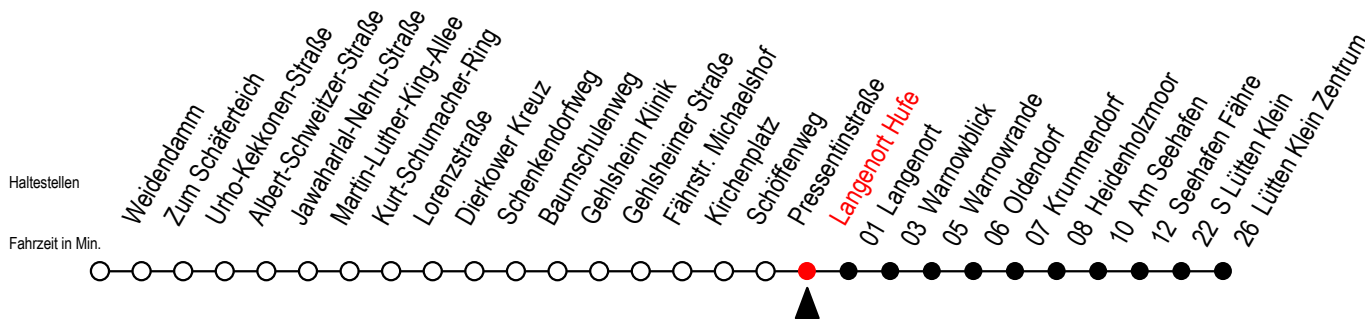

45 Langenort Hufe

Gültig ab 30.05.2022

Alle Angaben ohne Gewähr

Richtung: Weidendamm - Warnowblick - Seehafen Fähre - Lütten Klein Zentrum

Baufahrplan Sperrung Kolumbus-Ring

Uhr Montag - Freitag		Uhr Samstag		Uhr Sonntag - Feiertag	
4	28 ^W 59 ^Z	4	03 ^W 33 ^W	4	03 ^W 33 ^W
5	28 ^W 47 ^Z	5	03 ^W 33 ^W 48 ^{WT}	5	03 ^W 33 ^W 48 ^{WT}
6	07 ^F 28 ^W 47 ^Z 57 ^W	6	03 ^W 33 ^F 58 ^W	6	03 ^W 33 ^W
7	07 ^F 17 ^W 27 ^W 47 ^Z	7	28 ^F 58 ^W	7	03 ^W 33 ^W
8	07 ^W 27 ^W 47 ^{ZH}	8	28 ^F 58 ^W	8	03 ^W 28 ^F 58 ^W
9	07 ^W 27 ^W 47 ^{ZH}	9	28 ^F 58 ^W	9	28 ^F 58 ^W
10	07 ^W 27 ^W 47 ^{ZH}	10	29 ^F 59 ^W	10	29 ^F 59 ^W
11	07 ^W 27 ^W 47 ^{ZH}	11	29 ^F 59 ^W	11	29 ^F 59 ^W
12	07 ^W 27 ^W 47 ^Z	12	29 ^F 59 ^W	12	29 ^F 59 ^W
13	07 ^W 27 ^W 47 ^Z	13	29 ^F 59 ^W	13	29 ^F 59 ^W
14	07 ^F 27 ^W 47 ^Z	14	29 ^F 59 ^W	14	29 ^F 59 ^W
15	07 ^F 27 ^W 47 ^Z	15	29 ^F 59 ^W	15	29 ^F 59 ^W
16	07 ^F 27 ^W 47 ^Z	16	29 ^F 59 ^W	16	29 ^F 59 ^W
17	07 ^W 27 ^W 47 ^Z	17	29 ^F 59 ^W	17	29 ^F 59 ^W
18	07 ^W 27 ^W 47 ^Z	18	29 ^F 59 ^W	18	29 ^F 59 ^W
19	07 ^W 29 ^W 59 ^Z	19	29 ^F 59 ^W	19	29 ^F 59 ^W
20	28 ^W 58 ^W	20	29 ^W 58 ^W	20	29 ^W 58 ^W
21	28 ^W 58 ^W	21	28 ^W 58 ^W	21	28 ^W 58 ^W
22	28 ^W 58 ^W	22	28 ^W 58 ^W	22	28 ^W 58 ^W
23	28 ^W 58 ^W	23	28 ^W 58 ^W	23	28 ^W 58 ^W

Z = fährt ab Seehafen Fähre direkt zum S Lütten-Klein

Schmarl Zentrum entfällt in beiden Richtungen

F = fährt bis Seehafen Fähre

T = fährt als Abruf - Linien - Taxi (ALT)

ALT bitte bis 30 Min. vor der Abfahrt

unter 0381/8021900 bestellen

Servicetelefon: 0381 / 8021900

W = fährt bis Warnowblick

H = fährt bis S Lütten Klein