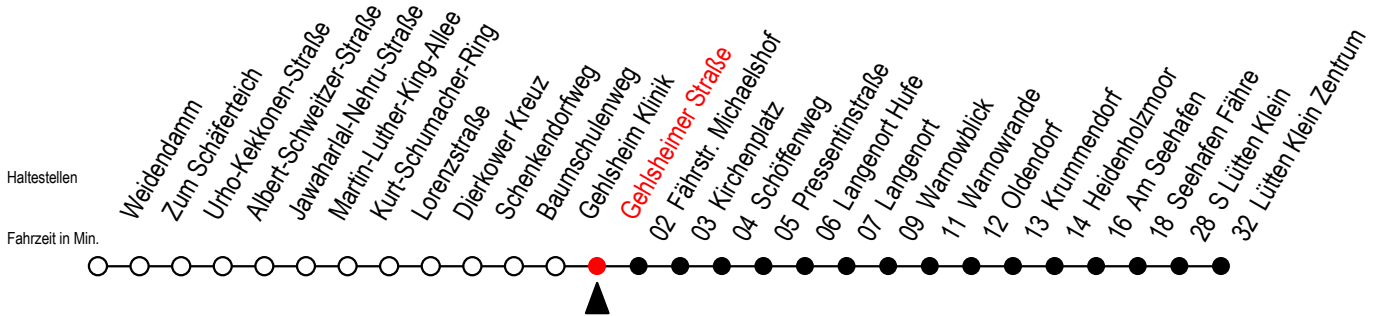

45 Gehlsheimer Straße

Gültig ab 30.05.2022

Alle Angaben ohne Gewähr

Richtung: Weidendamm - Warnowblick - Seehafen Fähre - Lütten Klein Zentrum

Baufahrplan Sperrung Kolumbus-Ring

Uhr Montag - Freitag

Uhr Samstag

Uhr Sonntag - Feiertag

3	--	3	57 ^W	3	57 ^W
4	22 ^W 52 ^Z	4	27 ^W 57 ^W	4	27 ^W 57 ^W
5	22 ^W 40 ^Z	5	27 ^W 42 ^{WT} 57 ^W	5	27 ^W 42 ^{WT} 57 ^W
6	00 ^F 21 ^W 40 ^Z 50 ^W	6	27 ^F 52 ^W	6	27 ^W 57 ^W
7	00 ^F 10 ^W 20 ^W 40 ^Z	7	22 ^F 52 ^W	7	27 ^W 57 ^W
8	00 ^W 20 ^W 40 ^{ZH}	8	22 ^F 52 ^W	8	22 ^F 52 ^W
9	00 ^W 20 ^W 40 ^{ZH}	9	22 ^F 52 ^W	9	22 ^F 52 ^W
10	00 ^W 20 ^W 40 ^{ZH}	10	22 ^F 52 ^W	10	22 ^F 52 ^W
11	00 ^W 20 ^W 40 ^{ZH}	11	22 ^F 52 ^W	11	22 ^F 52 ^W
12	00 ^W 20 ^W 40 ^Z	12	22 ^F 52 ^W	12	22 ^F 52 ^W
13	00 ^W 20 ^W 40 ^Z	13	22 ^F 52 ^W	13	22 ^F 52 ^W
14	00 ^F 20 ^W 40 ^Z	14	22 ^F 52 ^W	14	22 ^F 52 ^W
15	00 ^F 20 ^W 40 ^Z	15	22 ^F 52 ^W	15	22 ^F 52 ^W
16	00 ^F 20 ^W 40 ^Z	16	22 ^F 52 ^W	16	22 ^F 52 ^W
17	00 ^W 20 ^W 40 ^Z	17	22 ^F 52 ^W	17	22 ^F 52 ^W
18	00 ^W 20 ^W 40 ^Z	18	22 ^F 52 ^W	18	22 ^F 52 ^W
19	00 ^W 22 ^W 52 ^Z	19	22 ^F 52 ^W	19	22 ^F 52 ^W
20	22 ^W 52 ^W	20	22 ^W 52 ^W	20	22 ^W 52 ^W
21	22 ^W 52 ^W	21	22 ^W 52 ^W	21	22 ^W 52 ^W
22	22 ^W 52 ^W	22	22 ^W 52 ^W	22	22 ^W 52 ^W
23	22 ^W 52 ^W	23	22 ^W 52 ^W	23	22 ^W 52 ^W

Z = fährt ab Seehafen Fähre direkt zum S Lütten-Klein

Schmarl Zentrum entfällt in beiden Richtungen

F = fährt bis Seehafen Fähre

T = fährt als Abruf - Linien - Taxi (ALT)

ALT bitte bis 30 Min. vor der Abfahrt