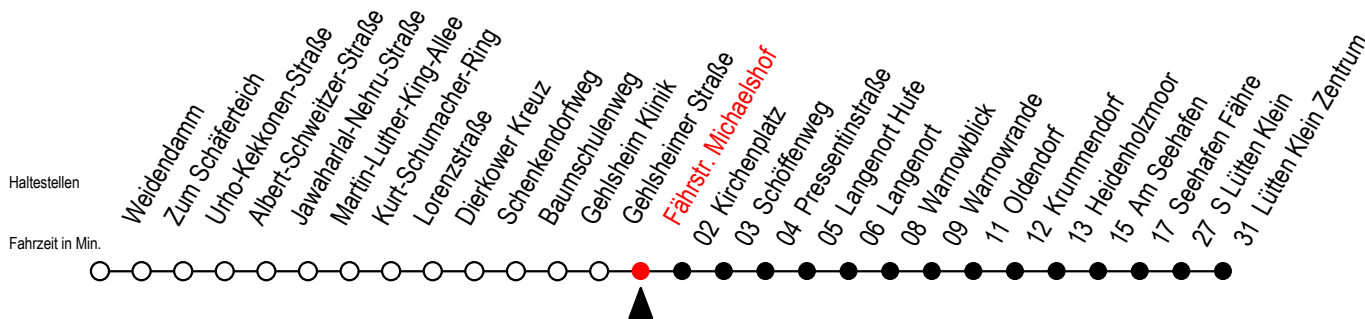

45 Fährstr. Michaelshof

Gültig ab 30.05.2022

Alle Angaben ohne Gewähr

Richtung: Weidendamm - Warnowblick - Seehafen Fähre - Lütten Klein Zentrum

Baufahrplan Sperrung Kolumbus-Ring

Uhr Montag - Freitag

Uhr Samstag

Uhr Sonntag - Feiertag

3	--	3	59 ^W	3	59 ^W
4	24 ^W 54 ^Z	4	29 ^W 59 ^W	4	29 ^W 59 ^W
5	24 ^W 42 ^Z	5	29 ^W 44 ^{WT} 59 ^W	5	29 ^W 44 ^{WT} 59 ^W
6	02 ^F 23 ^W 42 ^Z 52 ^W	6	29 ^F 54 ^W	6	29 ^W 59 ^W
7	02 ^F 12 ^W 22 ^W 42 ^Z	7	24 ^F 54 ^W	7	29 ^W 59 ^W
8	02 ^W 22 ^W 42 ^{ZH}	8	24 ^F 54 ^W	8	24 ^F 54 ^W
9	02 ^W 22 ^W 42 ^{ZH}	9	24 ^F 54 ^W	9	24 ^F 54 ^W
10	02 ^W 22 ^W 42 ^{ZH}	10	24 ^F 54 ^W	10	24 ^F 54 ^W
11	02 ^W 22 ^W 42 ^{ZH}	11	24 ^F 54 ^W	11	24 ^F 54 ^W
12	02 ^W 22 ^W 42 ^Z	12	24 ^F 54 ^W	12	24 ^F 54 ^W
13	02 ^W 22 ^W 42 ^Z	13	24 ^F 54 ^W	13	24 ^F 54 ^W
14	02 ^F 22 ^W 42 ^Z	14	24 ^F 54 ^W	14	24 ^F 54 ^W
15	02 ^F 22 ^W 42 ^Z	15	24 ^F 54 ^W	15	24 ^F 54 ^W
16	02 ^F 22 ^W 42 ^Z	16	24 ^F 54 ^W	16	24 ^F 54 ^W
17	02 ^W 22 ^W 42 ^Z	17	24 ^F 54 ^W	17	24 ^F 54 ^W
18	02 ^W 22 ^W 42 ^Z	18	24 ^F 54 ^W	18	24 ^F 54 ^W
19	02 ^W 24 ^W 54 ^Z	19	24 ^F 54 ^W	19	24 ^F 54 ^W
20	24 ^W 54 ^W	20	24 ^W 54 ^W	20	24 ^W 54 ^W
21	24 ^W 54 ^W	21	24 ^W 54 ^W	21	24 ^W 54 ^W
22	24 ^W 54 ^W	22	24 ^W 54 ^W	22	24 ^W 54 ^W
23	24 ^W 54 ^W	23	24 ^W 54 ^W	23	24 ^W 54 ^W

Z = fährt ab Seehafen Fähre direkt zum S Lütten-Klein

Schmarl Zentrum entfällt in beiden Richtungen

F = fährt bis Seehafen Fähre

T = fährt als Abruf - Linien - Taxi (ALT)

ALT bitte bis 30 Min. vor der Abfahrt