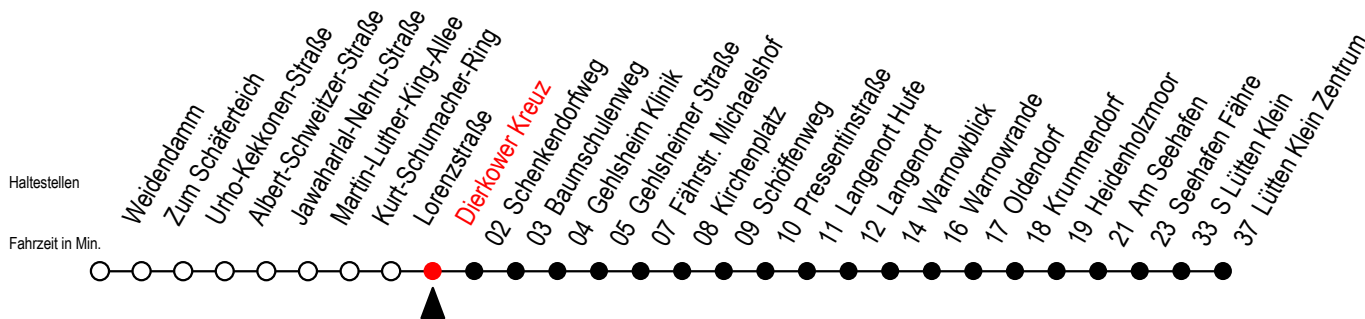

45 Dierkower Kreuz

Gültig ab 30.05.2022

Alle Angaben ohne Gewähr

Richtung: Weidendamm - Warnowblick - Seehafen Fähre - Lütten Klein Zentrum

Baufahrplan Sperrung Kolumbus-Ring

Uhr Montag - Freitag

Uhr Samstag

Uhr Sonntag - Feiertag

3	--	3	53 ^W	3	53 ^W
4	18 ^W 48 ^Z	4	23 ^W 53 ^W	4	23 ^W 53 ^W
5	18 ^W 36 ^Z 56 ^F	5	23 ^W 38 ^{WT} 53 ^W	5	23 ^W 38 ^{WT} 53 ^W
6	17 ^W 36 ^Z 46 ^W 56 ^F	6	23 ^F 48 ^W	6	23 ^W 53 ^W
7	06 ^W 16 ^W 36 ^Z 56 ^W	7	18 ^F 48 ^W	7	23 ^W 53 ^W
8	16 ^W 36 ^{ZH} 56 ^W	8	18 ^F 48 ^W	8	18 ^F 48 ^W
9	16 ^W 36 ^{ZH} 56 ^W	9	18 ^F 48 ^W	9	18 ^F 48 ^W
10	16 ^W 36 ^{ZH} 56 ^W	10	18 ^F 48 ^W	10	18 ^F 48 ^W
11	16 ^W 36 ^{ZH} 56 ^W	11	18 ^F 48 ^W	11	18 ^F 48 ^W
12	16 ^W 36 ^Z 56 ^W	12	18 ^F 48 ^W	12	18 ^F 48 ^W
13	16 ^W 36 ^Z 56 ^F	13	18 ^F 48 ^W	13	18 ^F 48 ^W
14	16 ^W 36 ^Z 56 ^F	14	18 ^F 48 ^W	14	18 ^F 48 ^W
15	16 ^W 36 ^Z 56 ^F	15	18 ^F 48 ^W	15	18 ^F 48 ^W
16	16 ^W 36 ^Z 56 ^W	16	18 ^F 48 ^W	16	18 ^F 48 ^W
17	16 ^W 36 ^Z 56 ^W	17	18 ^F 48 ^W	17	18 ^F 48 ^W
18	16 ^W 36 ^Z 56 ^W	18	18 ^F 48 ^W	18	18 ^F 48 ^W
19	18 ^W 48 ^Z	19	18 ^F 48 ^W	19	18 ^F 48 ^W
20	18 ^W 48 ^W	20	18 ^W 48 ^W	20	18 ^W 48 ^W
21	18 ^W 48 ^W	21	18 ^W 48 ^W	21	18 ^W 48 ^W
22	18 ^W 48 ^W	22	18 ^W 48 ^W	22	18 ^W 48 ^W
23	18 ^W 48 ^W	23	18 ^W 48 ^W	23	18 ^W 48 ^W

Z = fährt ab Seehafen Fähre direkt zum S Lütten-Klein

Schmarl Zentrum entfällt in beiden Richtungen

F = fährt bis Seehafen Fähre

T = fährt als Abruf - Linien - Taxi (ALT)

ALT bitte bis 30 Min. vor der Abfahrt