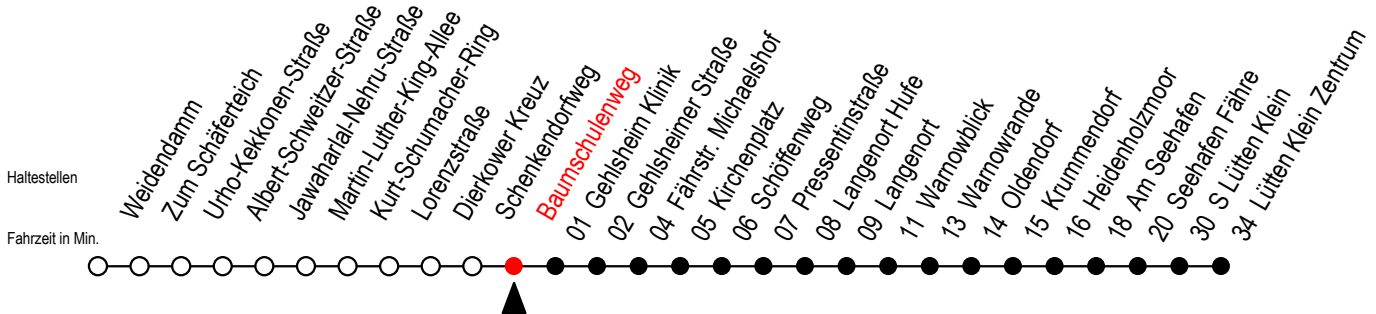

45 Baumschulenweg

Gültig ab 30.05.2022

Alle Angaben ohne Gewähr

Richtung: Weidendamm - Warnowblick - Seehafen Fähre - Lütten Klein Zentrum

Baufahrplan Sperrung Kolumbus-Ring

Uhr Montag - Freitag

Uhr Samstag

Uhr Sonntag - Feiertag

| | | | | | |
|-----------|-----------------------------------------------------------------|-----------|--------------------------------------------------|-----------|--------------------------------------------------|
| 3 | -- | 3 | 55 ^W | 3 | 55 ^W |
| 4 | 20 ^W 51 ^Z | 4 | 25 ^W 55 ^W | 4 | 25 ^W 55 ^W |
| 5 | 20 ^W 39 ^Z 59 ^F | 5 | 25 ^W 40 ^{WT} 55 ^W | 5 | 25 ^W 40 ^{WT} 55 ^W |
| 6 | 20 ^W 39 ^Z 49 ^W 59 ^F | 6 | 25 ^F 50 ^W | 6 | 25 ^W 55 ^W |
| 7 | 09 ^W 19 ^W 39 ^Z 59 ^W | 7 | 20 ^F 50 ^W | 7 | 25 ^W 55 ^W |
| 8 | 19 ^W 39 ^{ZH} 59 ^W | 8 | 20 ^F 50 ^W | 8 | 20 ^F 50 ^W |
| 9 | 19 ^W 39 ^{ZH} 59 ^W | 9 | 20 ^F 50 ^W | 9 | 20 ^F 50 ^W |
| 10 | 19 ^W 39 ^{ZH} 59 ^W | 10 | 21 ^F 51 ^W | 10 | 21 ^F 51 ^W |
| 11 | 19 ^W 39 ^{ZH} 59 ^W | 11 | 21 ^F 51 ^W | 11 | 21 ^F 51 ^W |
| 12 | 19 ^W 39 ^Z 59 ^W | 12 | 21 ^F 51 ^W | 12 | 21 ^F 51 ^W |
| 13 | 19 ^W 39 ^Z 59 ^F | 13 | 21 ^F 51 ^W | 13 | 21 ^F 51 ^W |
| 14 | 19 ^W 39 ^Z 59 ^F | 14 | 21 ^F 51 ^W | 14 | 21 ^F 51 ^W |
| 15 | 19 ^W 39 ^Z 59 ^F | 15 | 21 ^F 51 ^W | 15 | 21 ^F 51 ^W |
| 16 | 19 ^W 39 ^Z 59 ^W | 16 | 21 ^F 51 ^W | 16 | 21 ^F 51 ^W |
| 17 | 19 ^W 39 ^Z 59 ^W | 17 | 21 ^F 51 ^W | 17 | 21 ^F 51 ^W |
| 18 | 19 ^W 39 ^Z 59 ^W | 18 | 21 ^F 51 ^W | 18 | 21 ^F 51 ^W |
| 19 | 21 ^W 51 ^Z | 19 | 21 ^F 51 ^W | 19 | 21 ^F 51 ^W |
| 20 | 20 ^W 50 ^W | 20 | 21 ^W 50 ^W | 20 | 21 ^W 50 ^W |
| 21 | 20 ^W 50 ^W | 21 | 20 ^W 50 ^W | 21 | 20 ^W 50 ^W |
| 22 | 20 ^W 50 ^W | 22 | 20 ^W 50 ^W | 22 | 20 ^W 50 ^W |
| 23 | 20 ^W 50 ^W | 23 | 20 ^W 50 ^W | 23 | 20 ^W 50 ^W |

Z = fährt ab Seehafen Fähre direkt zum S Lütten-Klein

Schmarl Zentrum entfällt in beiden Richtungen

F = fährt bis Seehafen Fähre

T = fährt als Abruf - Linien - Taxi (ALT)

ALT bitte bis 30 Min. vor der Abfahrt