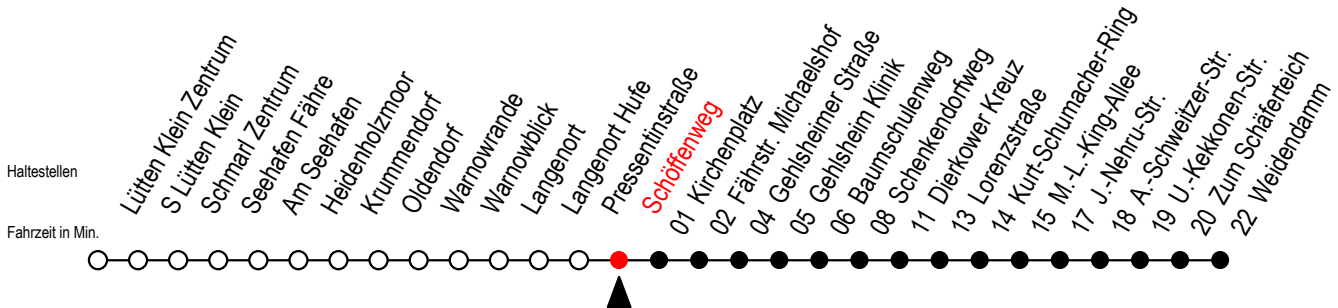

45 Schöffenweg

Gültig ab 04.01.2021

Alle Angaben ohne Gewähr

Richtung: Dierkower Kreuz - Weidendamm

Uhr Montag - Freitag					Uhr Samstag			Uhr Sonntag - Feiertag					
4	31				4	27 ^D	57 ^D	4	27 ^D	57 ^D			
5	01	30	45		5	27 ^D	57 ^D	5	27 ^D	57 ^D			
6	00	15	34	44 ^{SX}	6	31		6	27 ^D	57 ^D			
	54												
7	04 ^{SX}	14	24 ^S	34	7	01	31	7	27 ^D				
	54												
8	14	34	54		8	01	31	8	01	31			
9	14	34	54		9	01	31	9	01	31			
10	14	34	54		10	00	30	10	00	30			
11	14	34	54		11	00	30	11	00	30			
12	14	34	54		12	00	30	12	00	30			
13	14	34	54		13	00	30	13	00	30			
14	14	34	54		14	00	30	14	00	30			
15	14	34	54		15	00	30	15	00	30			
16	14	34	54		16	00	30	16	00	30			
17	14	34	54		17	00	30	17	00	30			
18	14	34	54		18	00	30	18	00	30			
19	14	30			19	00	30	19	00	30			
20	01	31			20	00	31	20	00	31			
21	01	31			21	01	31	21	01	31			
22	01	31			22	01	31	22	01	31			
23	01	31	50 ^X		23	01	31	50 ^X		23	01	31	50 ^X
0	20 ^X				0	20 ^X			0	20 ^X			

D = fährt als Li.45 bis Dierkower Kreuz - Anschliessend weiter als Li. F2.

X = fährt bis Dierkower Kreuz

S = fährt an Schultagen*

* Ferienzeiten siehe Infoblatt

Servicetelefon: 0381 / 8021900