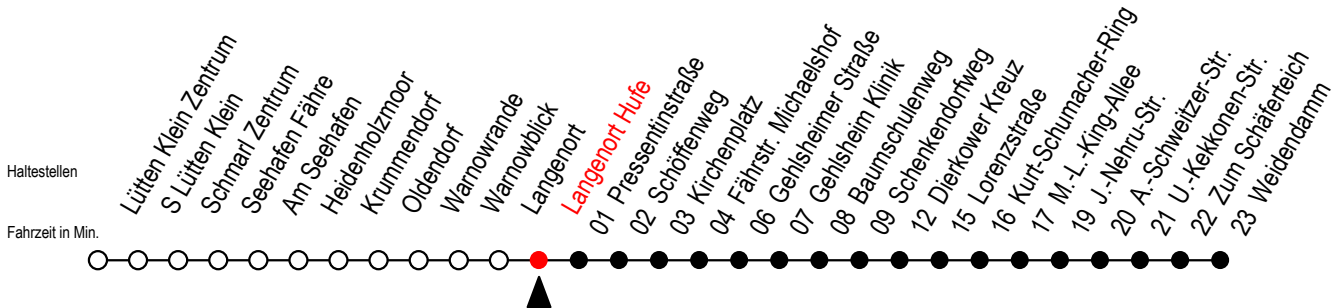

# 45 Langenort Hufe

Gültig ab 04.01.2021

Alle Angaben ohne Gewähr

Richtung: Dierkower Kreuz - Weidendamm

D = fährt als Li.45 bis Dierkower Kreuz - Anschliessend weiter als Li. F2.

X = fährt bis Dierkower Kreuz

S = fährt an Schultagen\*

\* Ferienzeiten siehe Infoblatt

Servicetelefon: 0381 / 8021900