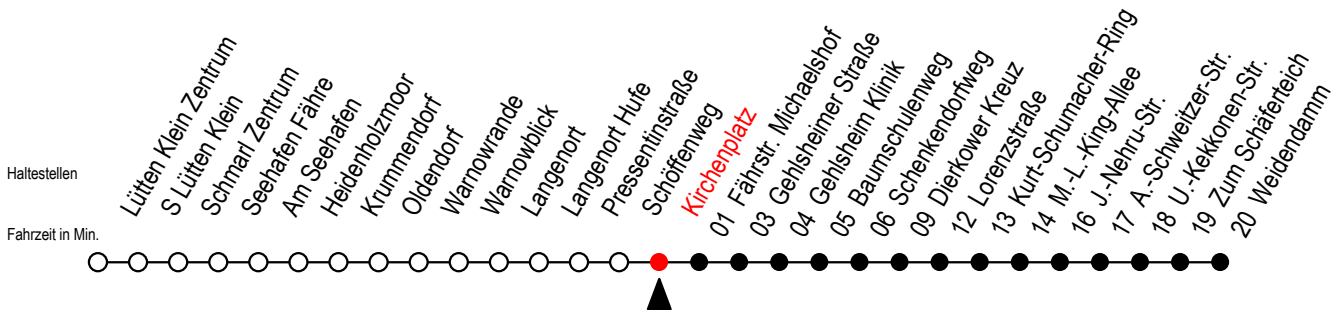

# 45 Kirchenplatz

Gültig ab 04.01.2021

Alle Angaben ohne Gewähr

Richtung: Dierkower Kreuz - Weidendamm

Uhr Montag - Freitag					Uhr Samstag			Uhr Sonntag - Feiertag				
<b>4</b>	32				<b>4</b>	28 <sup>D</sup>	58 <sup>D</sup>	<b>4</b>	28 <sup>D</sup>	58 <sup>D</sup>		
<b>5</b>	02	31	46		<b>5</b>	28 <sup>D</sup>	58 <sup>D</sup>	<b>5</b>	28 <sup>D</sup>	58 <sup>D</sup>		
<b>6</b>	02	17	36	46 <sup>SX</sup>	<b>6</b>	32		<b>6</b>	28 <sup>D</sup>	58 <sup>D</sup>		
	56											
<b>7</b>	06 <sup>SX</sup>	16	26 <sup>S</sup>	36	<b>7</b>	02	32	<b>7</b>	28 <sup>D</sup>			
	56											
<b>8</b>	16	36	56		<b>8</b>	02	32	<b>8</b>	02	32		
<b>9</b>	16	36	56		<b>9</b>	02	32	<b>9</b>	02	32		
<b>10</b>	16	36	56		<b>10</b>	01	31	<b>10</b>	01	31		
<b>11</b>	16	36	56		<b>11</b>	01	31	<b>11</b>	01	31		
<b>12</b>	16	36	56		<b>12</b>	01	31	<b>12</b>	01	31		
<b>13</b>	16	36	56		<b>13</b>	01	31	<b>13</b>	01	31		
<b>14</b>	16	36	56		<b>14</b>	01	31	<b>14</b>	01	31		
<b>15</b>	16	36	56		<b>15</b>	01	31	<b>15</b>	01	31		
<b>16</b>	16	36	56		<b>16</b>	01	31	<b>16</b>	01	31		
<b>17</b>	16	36	56		<b>17</b>	01	31	<b>17</b>	01	31		
<b>18</b>	16	36	56		<b>18</b>	01	31	<b>18</b>	01	31		
<b>19</b>	16	31			<b>19</b>	01	31	<b>19</b>	01	31		
<b>20</b>	02	32			<b>20</b>	01	32	<b>20</b>	01	32		
<b>21</b>	02	32			<b>21</b>	02	32	<b>21</b>	02	32		
<b>22</b>	02	32			<b>22</b>	02	32	<b>22</b>	02	32		
<b>23</b>	02	32	51 <sup>X</sup>		<b>23</b>	02	32	51 <sup>X</sup>	<b>23</b>	02	32	51 <sup>X</sup>
<b>0</b>	21 <sup>X</sup>				<b>0</b>	21 <sup>X</sup>			<b>0</b>	21 <sup>X</sup>		

D = fährt als Li.45 bis Dierkower Kreuz - Anschliessend weiter als Li. F2.

X = fährt bis Dierkower Kreuz

S = fährt an Schultagen\*

\* Ferienzeiten siehe Infoblatt

Servicetelefon: 0381 / 8021900