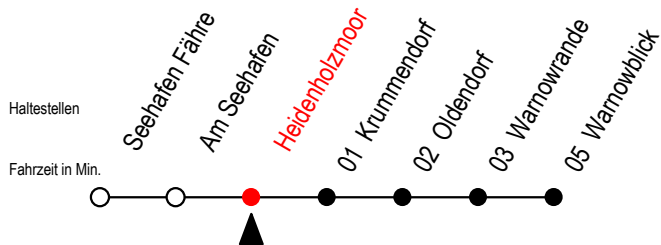

BUS 45A Heidenholzmoor

Gültig ab 04.01.2021

Alle Angaben ohne Gewähr

Richtung: Warnowblick

Fährt als Abruf - Linien - Taxi

Uhr Täglich (Montag - Sonntag) - Nachtverkehr

20	52 ^W
21	22 ^W 52 ^W
22	22 ^W 52 ^W
23	22 ^W 42 ^W

W = an der Haltestelle Warnowblick Anschluss zur Linie 45
Abruf - Linien - Taxi bitte bis spätestens 30. Min. vor der Abfahrt
unter RSAG Service Telefon Nr. 0381/8021900 bestellen