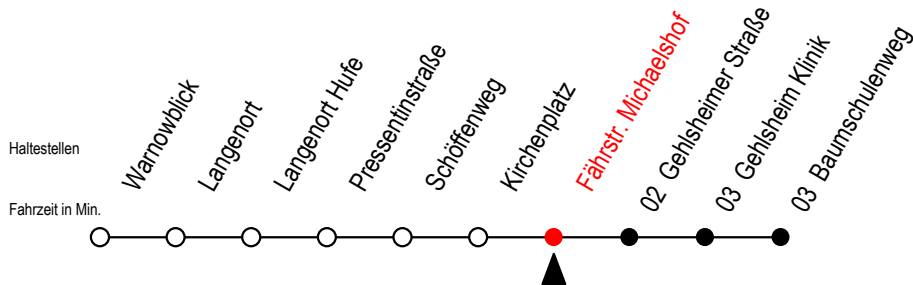

# BUS 45A Fährstr. Michaelshof

Gültig ab 04.01.2021

Alle Angaben ohne Gewähr

Richtung: Baumschulenweg

Fährt als Abruf - Linien - Taxi

## Uhr Montag - Freitag

## Uhr Samstag - Sonntag - Feiertag

0	49 <sup>A</sup>
1	49 <sup>A</sup>
2	49 <sup>A</sup>
3	49 <sup>A</sup>

0	49 <sup>A</sup>
1	49 <sup>A</sup>
2	49 <sup>A</sup>
3	49 <sup>A</sup>

A = an der Haltestelle Baumschulenweg Anschluss zur Linie F2  
Abruf - Linien - Taxi bitte bis spätestens 30. Min. vor der Abfahrt  
unter RSAG Service Telefon Nr. 0381/8021900 bestellen