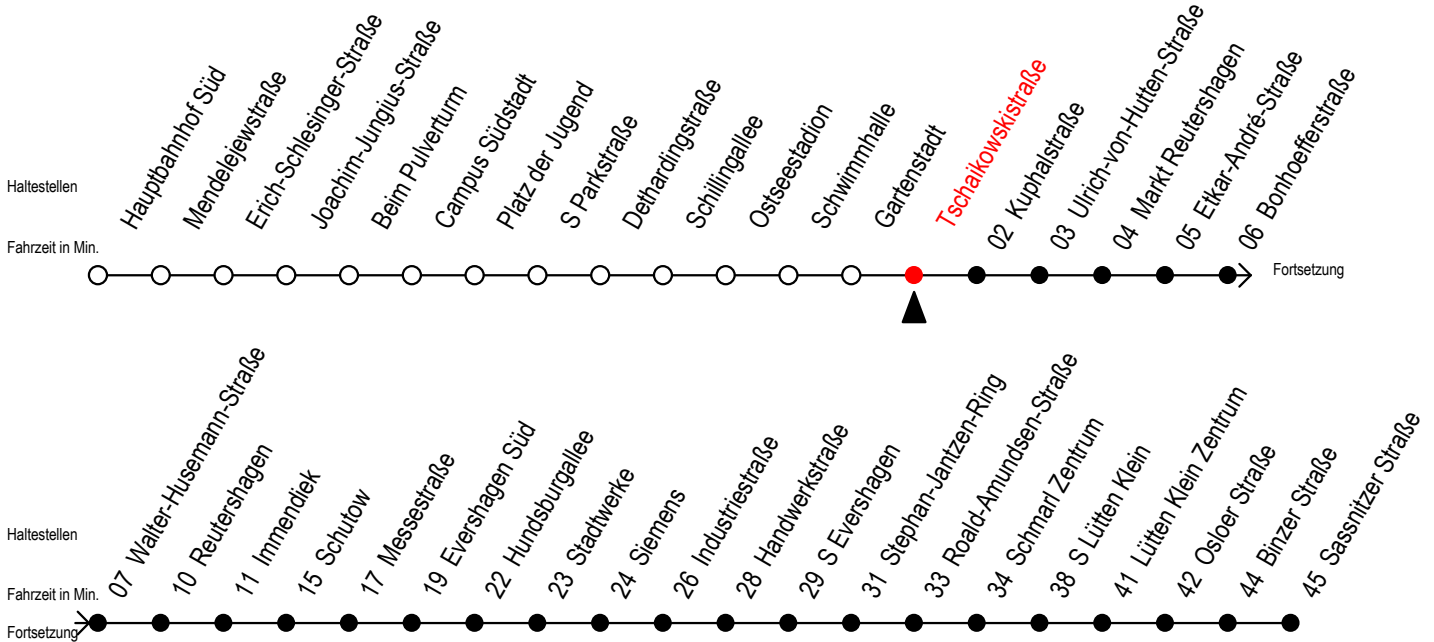

39 Tschaikowskistraße

Gültig ab 30.05.2022

Alle Angaben ohne Gewähr

Richtung: Sassnitzer Straße über Markt Reutershagen

Baufahrplan Sperrung Kolumbusring

Uhr Montag - Freitag

5	57
6	27 57
7	27 57
8	27 57
9	27 57
10	27 57
11	27 57
12	27 57
13	27 57
14	27 57
15	27 57
16	27 57
17	27 57
18	27 57