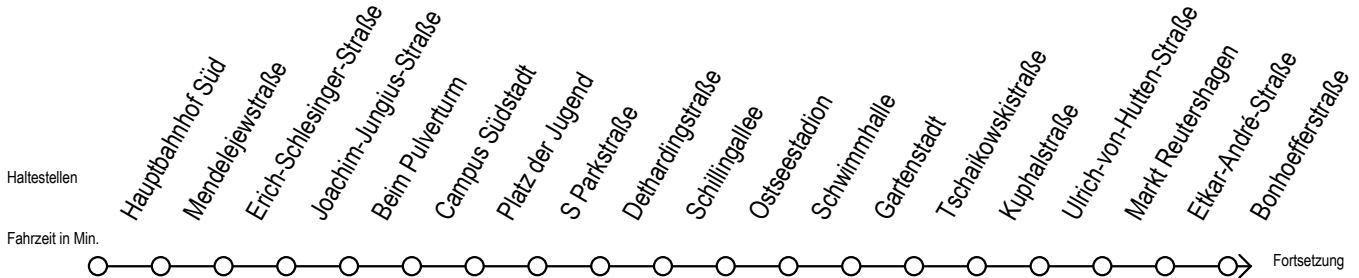

39 Stephan-Jantzen-Ring

Gültig ab 30.05.2022

Alle Angaben ohne Gewähr

Richtung: Sassnitzer Straße

Baufahrplan Sperrung Kolumbusring

Uhr Montag - Freitag

5	28	58
6	28	58
7	28	58
8	28	58
9	28	58
10	28	58
11	28	58
12	28	58
13	28	58
14	28	58
15	28	58
16	28	58
17	28	58
18	28	58
19	28	58
20	28	