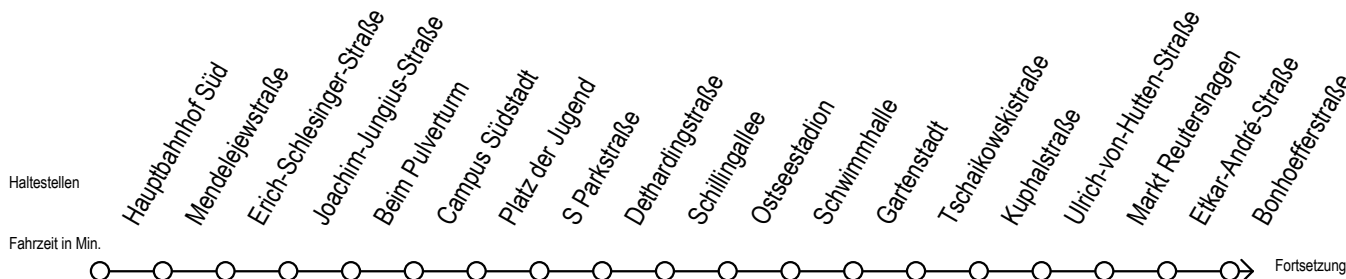

# 39 Stadtwerke

Gültig ab 30.05.2022

Alle Angaben ohne Gewähr

Richtung: Sassnitzer Straße

Baufahrplan Sperrung Kolumbusring

## Uhr Montag - Freitag

5	19	49
6	19	49
7	19	49
8	19	49
9	19	49
10	19	49
11	19	49
12	19	49
13	19	49
14	19	49
15	19	49
16	19	49
17	19	49
18	19	49
19	19	50
20	20	