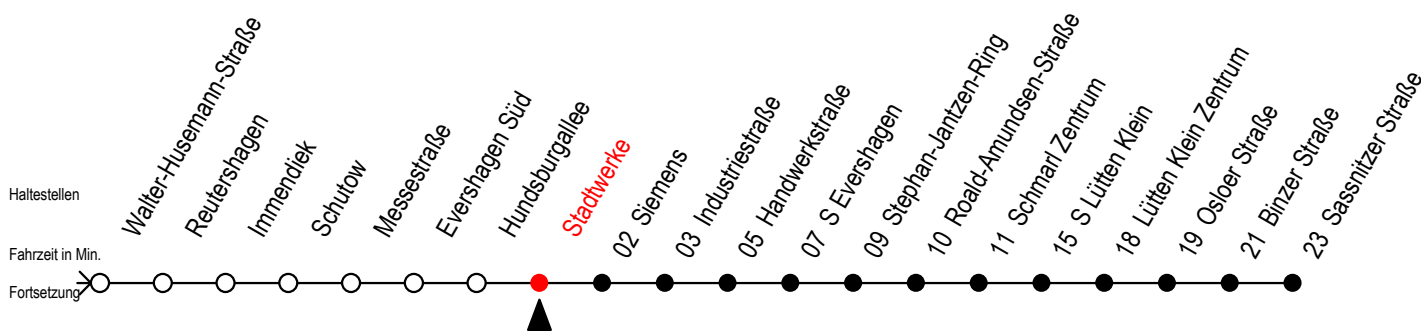

# 39 Stadtwerke

Gültig ab 30.05.2022

Alle Angaben ohne Gewähr

Richtung: Sassnitzer Straße

Baufahrplan Sperrung Kolumbusring

## Uhr Montag - Freitag

5	19	49
6	19	49
7	19	49
8	19	49
9	19	49
10	19	49
11	19	49
12	19	49
13	19	49
14	19	49
15	19	49
16	19	49
17	19	49
18	19	49
19	19	50
20	20	