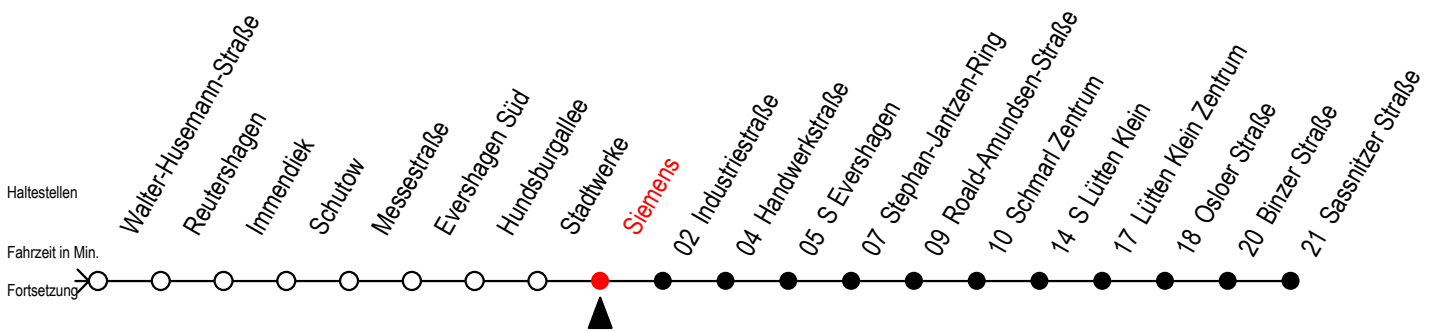

39 Siemens

Gültig ab 30.05.2022

Alle Angaben ohne Gewähr

Richtung: **Sassnitzer Straße**

Baufahrplan Sperrung Kolumbusring

Uhr Montag - Freitag

5	21	51
6	21	51
7	21	51
8	21	51
9	21	51
10	21	51
11	21	51
12	21	51
13	21	51
14	21	51
15	21	51
16	21	51
17	21	51
18	21	51
19	21	51
20	21	