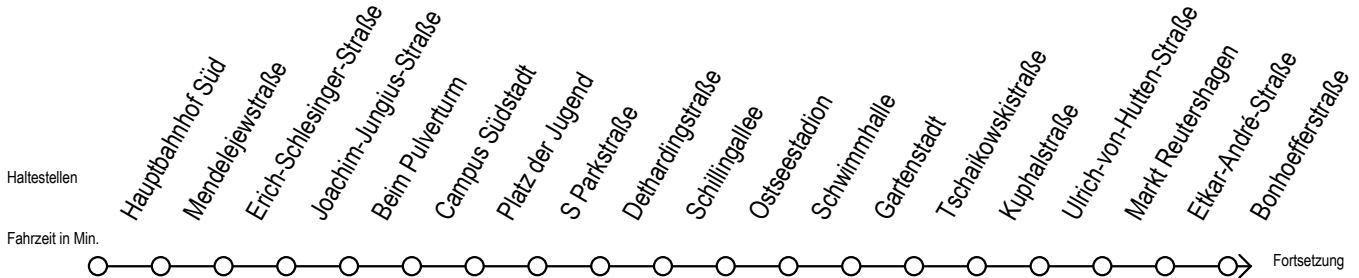

39 Siemens

Gültig ab 30.05.2022

Alle Angaben ohne Gewähr

Richtung: **Sassnitzer Straße**

Baufahrplan Sperrung Kolumbusring

Uhr Montag - Freitag

5	21	51
6	21	51
7	21	51
8	21	51
9	21	51
10	21	51
11	21	51
12	21	51
13	21	51
14	21	51
15	21	51
16	21	51
17	21	51
18	21	51
19	21	51
20	21	