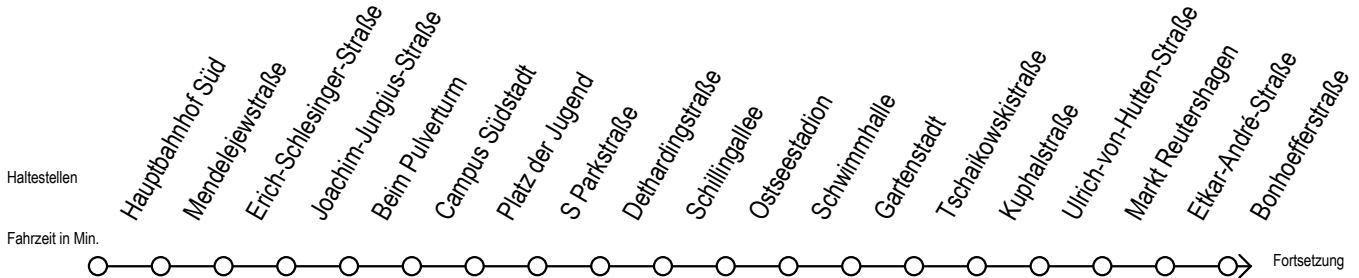

39 Schutow

Gültig ab 30.05.2022

Alle Angaben ohne Gewähr

Richtung: Sassnitzer Straße

Baufahrplan Sperrung Kolumbusring

Uhr Montag - Freitag

5	11	41
6	11	41
7	11	41
8	11	41
9	11	41
10	11	41
11	11	41
12	11	41
13	11	41
14	11	41
15	11	41
16	11	41
17	11	41
18	11	41
19	11	42
20	12	