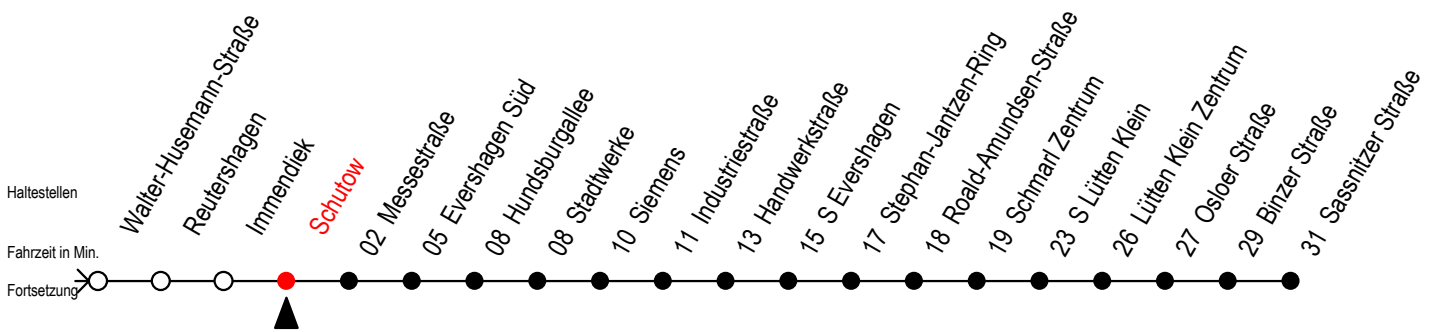

39 Schutow

Gültig ab 30.05.2022

Alle Angaben ohne Gewähr

Richtung: Sassnitzer Straße

Baufahrplan Sperrung Kolumbusring

Uhr Montag - Freitag

5	11	41
6	11	41
7	11	41
8	11	41
9	11	41
10	11	41
11	11	41
12	11	41
13	11	41
14	11	41
15	11	41
16	11	41
17	11	41
18	11	41
19	11	42
20	12	