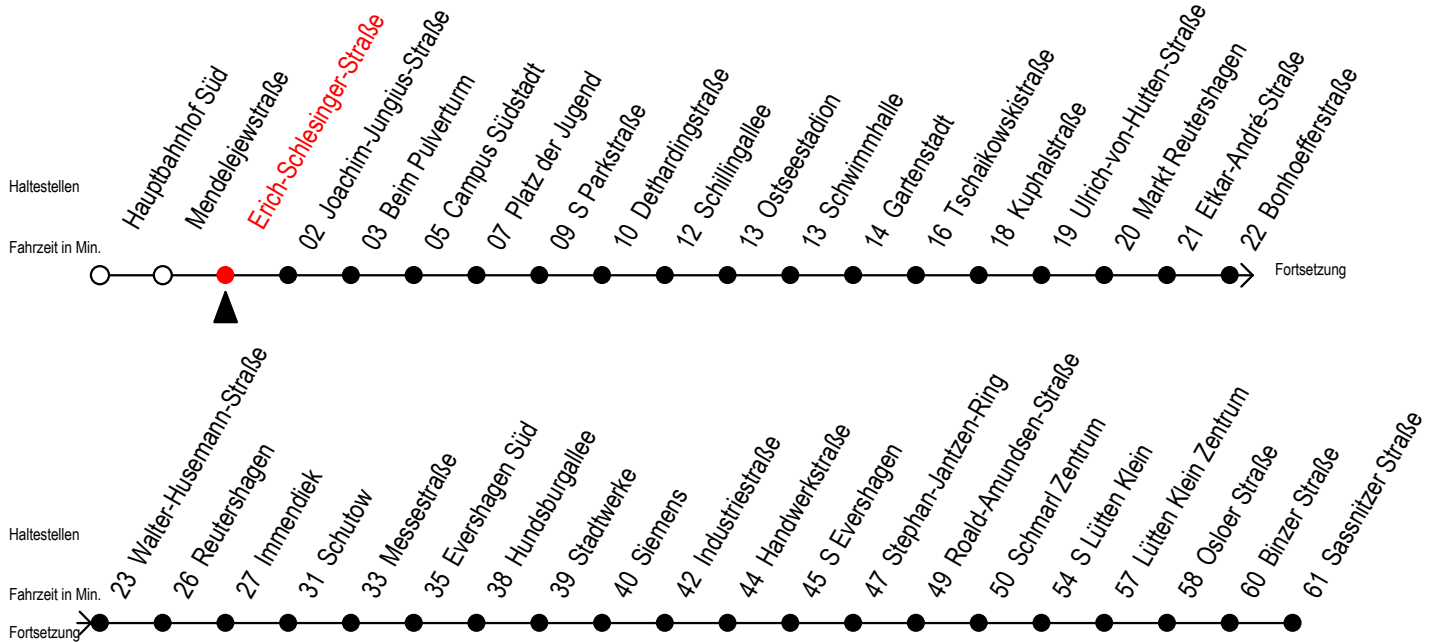

# 39 Erich-Schlesinger-Straße

Gültig ab 30.05.2022

Alle Angaben ohne Gewähr

Richtung: Sassnitzer Straße über Markt Reutershagen

Baufahrplan Sperrung Kolumbusring

## Uhr Montag - Freitag

5	39
6	09 39
7	09 39
8	09 39
9	09 39
10	09 39
11	09 39
12	09 39
13	09 39
14	09 39
15	09 39
16	09 39
17	09 39
18	09 39