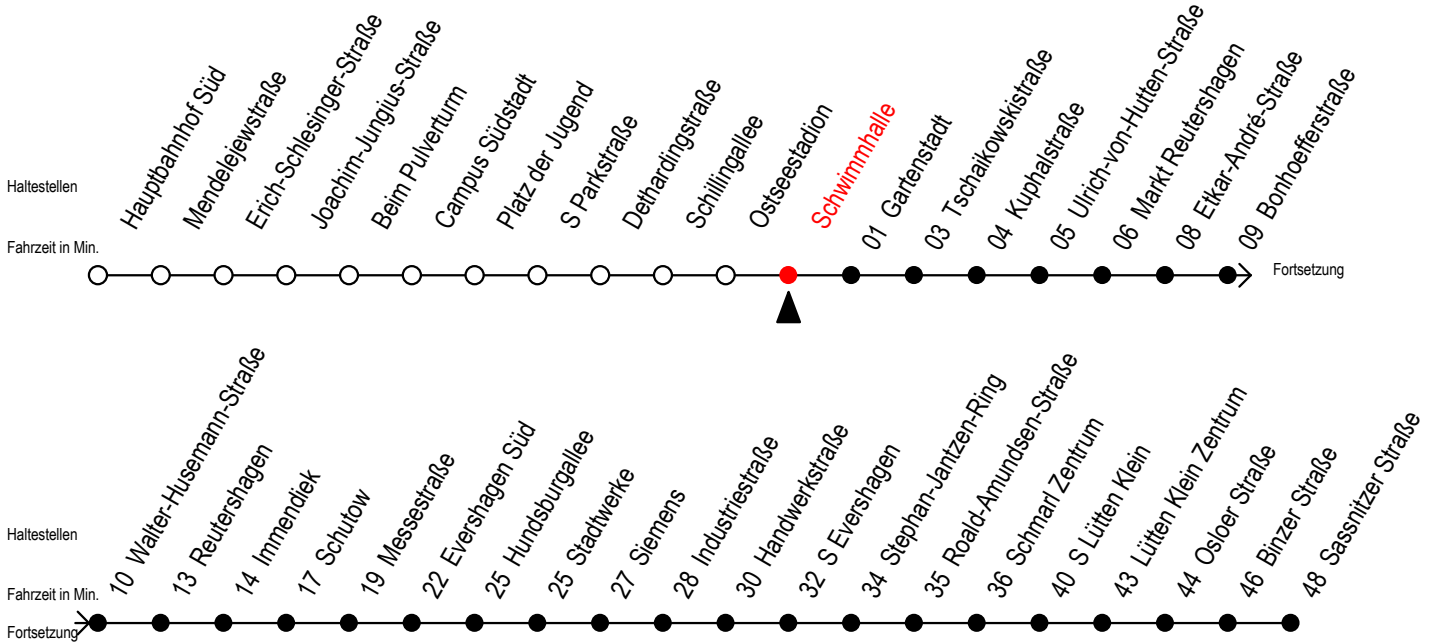

39 Schwimmhalle

Gültig ab 30.05.2022

Alle Angaben ohne Gewähr

Richtung: Sassnitzer Straße über Markt Reutershagen

Baufahrplan Sperrung Kolumbusring

Uhr Montag - Freitag

| | |
|----|-------|
| 5 | 54 |
| 6 | 24 54 |
| 7 | 24 54 |
| 8 | 24 54 |
| 9 | 24 54 |
| 10 | 24 54 |
| 11 | 24 54 |
| 12 | 24 54 |
| 13 | 24 54 |
| 14 | 24 54 |
| 15 | 24 54 |
| 16 | 24 54 |
| 17 | 24 54 |
| 18 | 24 54 |