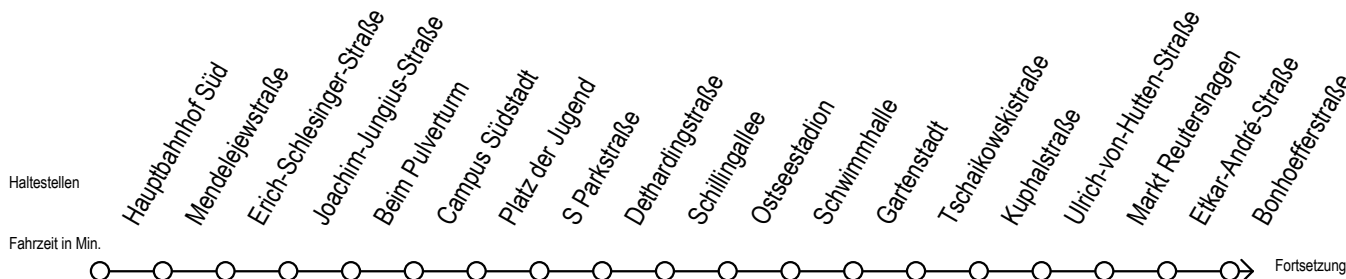

# 39 s Lütten Klein

Gültig ab 30.05.2022

Alle Angaben ohne Gewähr

Richtung: Sassnitzer Straße

Baufahrplan Sperrung Kolumbusring

## Uhr Montag - Freitag

5	34
6	04 34
7	04 34
8	04 34
9	04 34
10	04 34
11	04 34
12	04 34
13	04 34
14	04 34
15	04 34
16	04 34
17	04 34
18	04 34
19	04 34
20	04 34