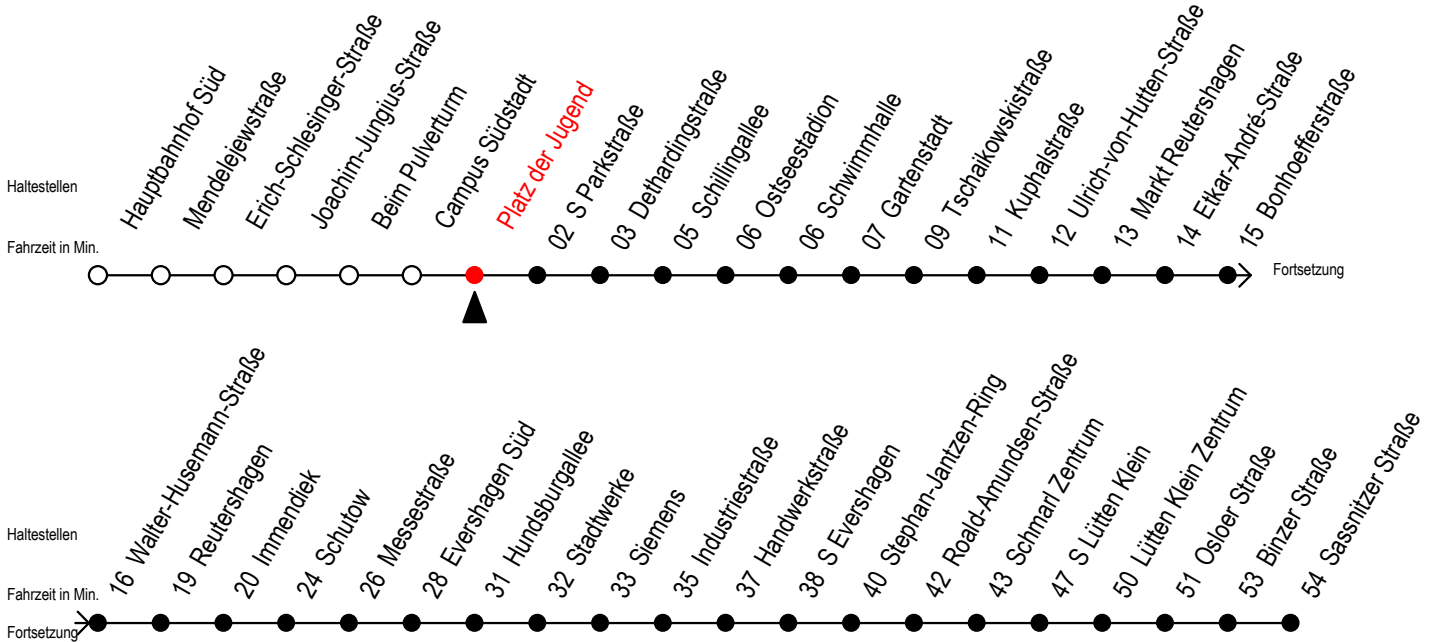

# 39 Platz der Jugend

Gültig ab 30.05.2022

Alle Angaben ohne Gewähr

Richtung: Sassnitzer Straße über Markt Reutershagen

Baufahrplan Sperrung Kolumbusring

## Uhr Montag - Freitag

5	47
6	17 47
7	17 47
8	17 47
9	17 47
10	17 47
11	17 47
12	17 47
13	17 47
14	17 47
15	17 47
16	17 47
17	17 47
18	17 47