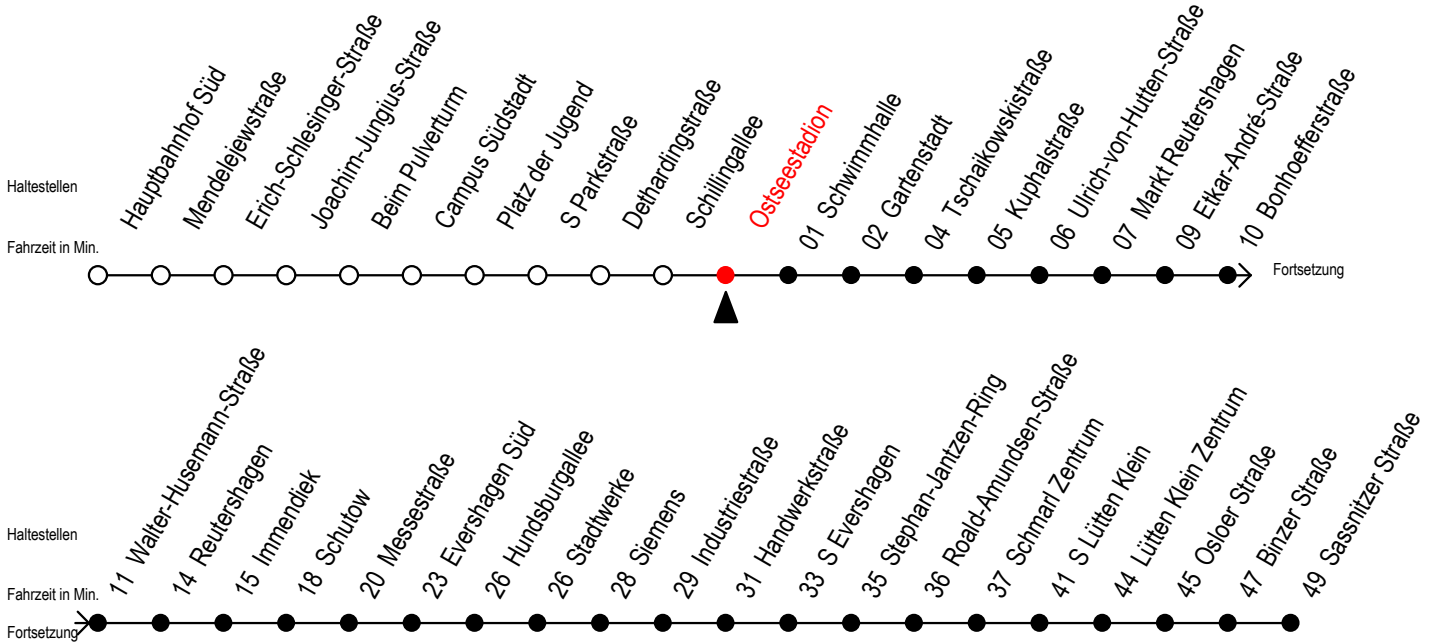

39 Ostseestadion

Gültig ab 30.05.2022

Alle Angaben ohne Gewähr

Richtung: Sassnitzer Straße über Markt Reutershagen

Baufahrplan Sperrung Kolumbusring

Uhr Montag - Freitag

5	53
6	23 53
7	23 53
8	23 53
9	23 53
10	23 53
11	23 53
12	23 53
13	23 53
14	23 53
15	23 53
16	23 53
17	23 53
18	23 53