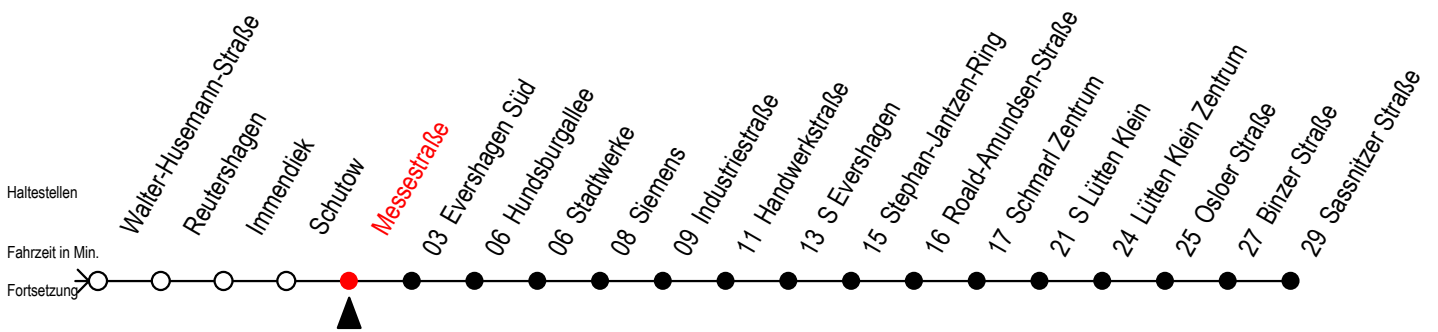

# 39 Messestraße

Gültig ab 30.05.2022

Alle Angaben ohne Gewähr

Richtung: Sassnitzer Straße

Baufahrplan Sperrung Kolumbusring

## Uhr Montag - Freitag

5	13	43
6	13	43
7	13	43
8	13	43
9	13	43
10	13	43
11	13	43
12	13	43
13	13	43
14	13	43
15	13	43
16	13	43
17	13	43
18	13	43
19	13	44
20	14	