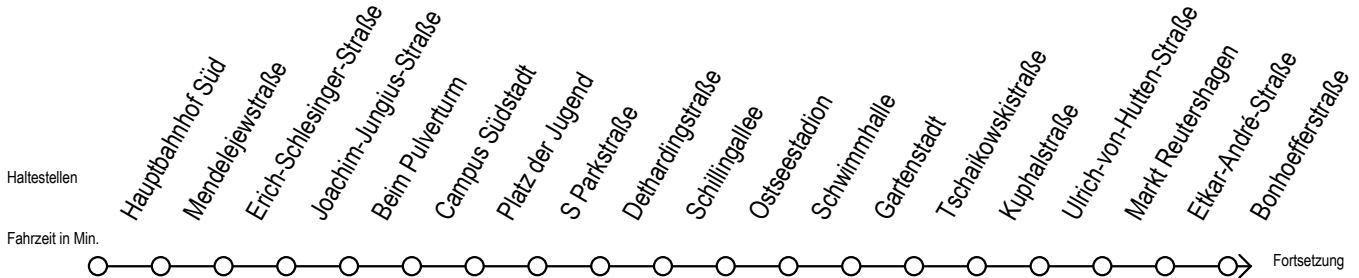

# 39 Messestraße

Gültig ab 30.05.2022

Alle Angaben ohne Gewähr

Richtung: Sassnitzer Straße

Baufahrplan Sperrung Kolumbusring