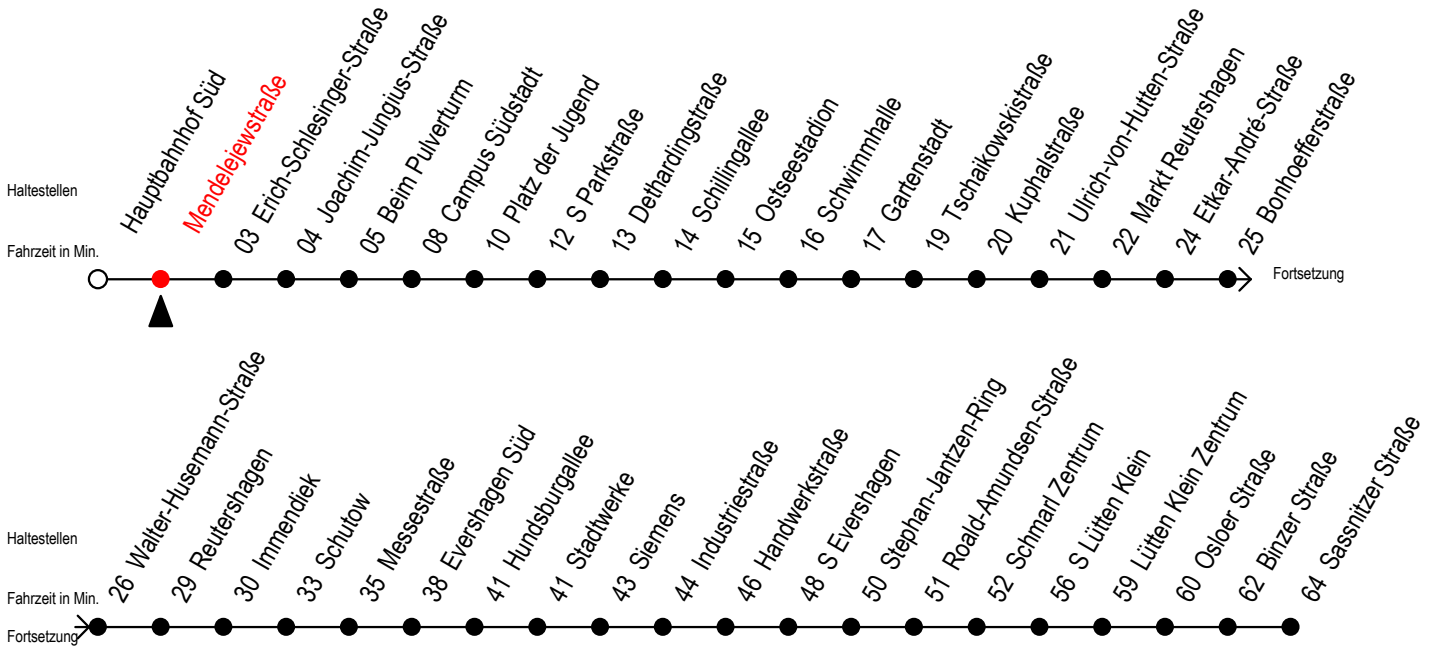

39 Mendelejewstraße

Gültig ab 30.05.2022

Alle Angaben ohne Gewähr

Richtung: Sassnitzer Straße über Markt Reutershagen

Baufahrplan Sperrung Kolumbusring

Uhr Montag - Freitag

5	37
6	07 37
7	07 37
8	07 37
9	07 37
10	07 37
11	07 37
12	07 37
13	07 37
14	07 37
15	07 37
16	07 37
17	07 37
18	07 37