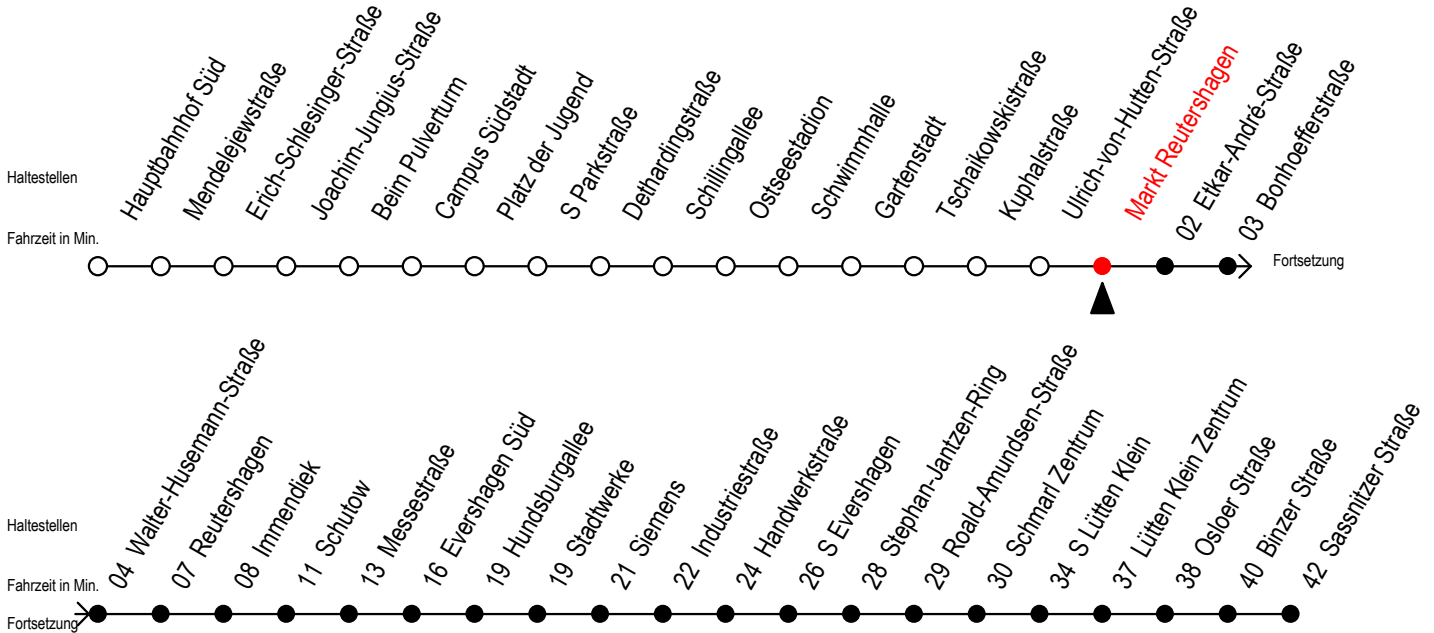

# 39 Markt Reutershagen

Gültig ab 30.05.2022

Alle Angaben ohne Gewähr

Richtung: Sassnitzer Straße

Baufahrplan Sperrung Kolumbusring

## Uhr Montag - Freitag

5	00	30
6	00	30
7	00	30
8	00	30
9	00	30
10	00	30
11	00	30
12	00	30
13	00	30
14	00	30
15	00	30
16	00	30
17	00	30
18	00	30
19	00	32
20	02	