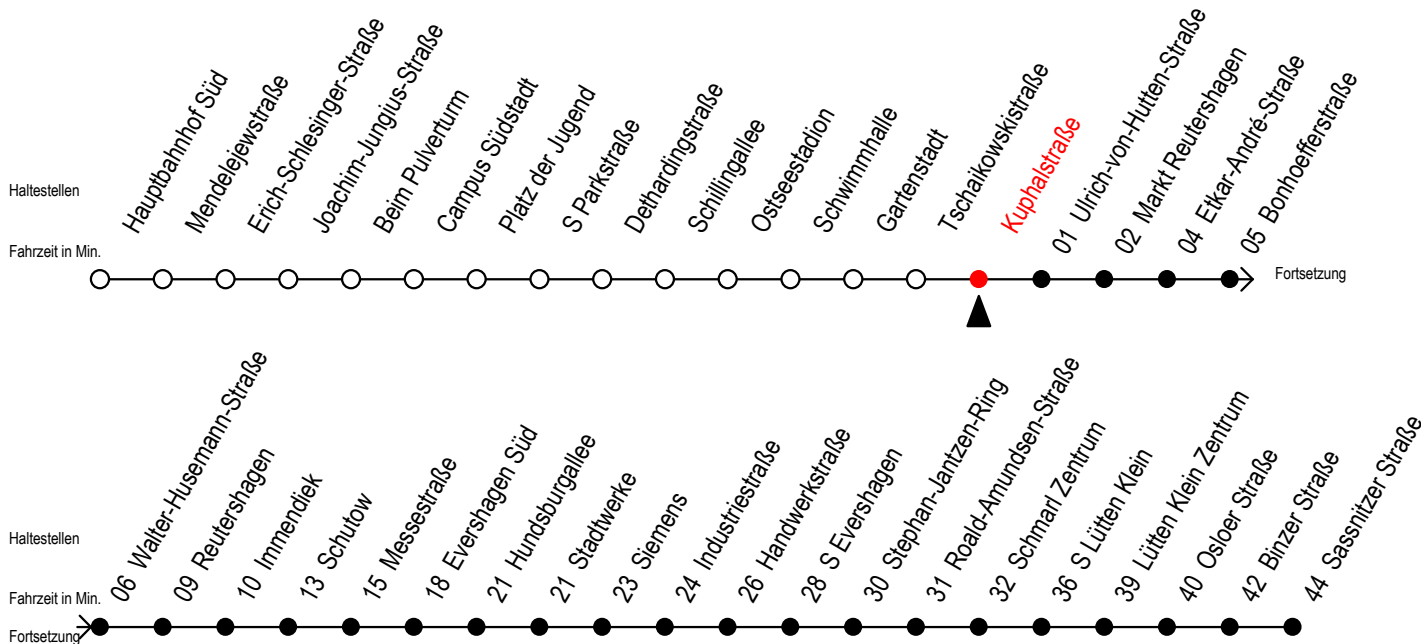

39 Kuphalstraße

Gültig ab 30.05.2022

Alle Angaben ohne Gewähr

Richtung: Sassnitzer Straße über Markt Reutershagen

Baufahrplan Sperrung Kolumbusring

Uhr Montag - Freitag

5	57
6	27 57
7	27 57
8	27 57
9	27 57
10	27 57
11	27 57
12	27 57
13	27 57
14	27 57
15	27 57
16	27 57
17	27 57
18	27 57