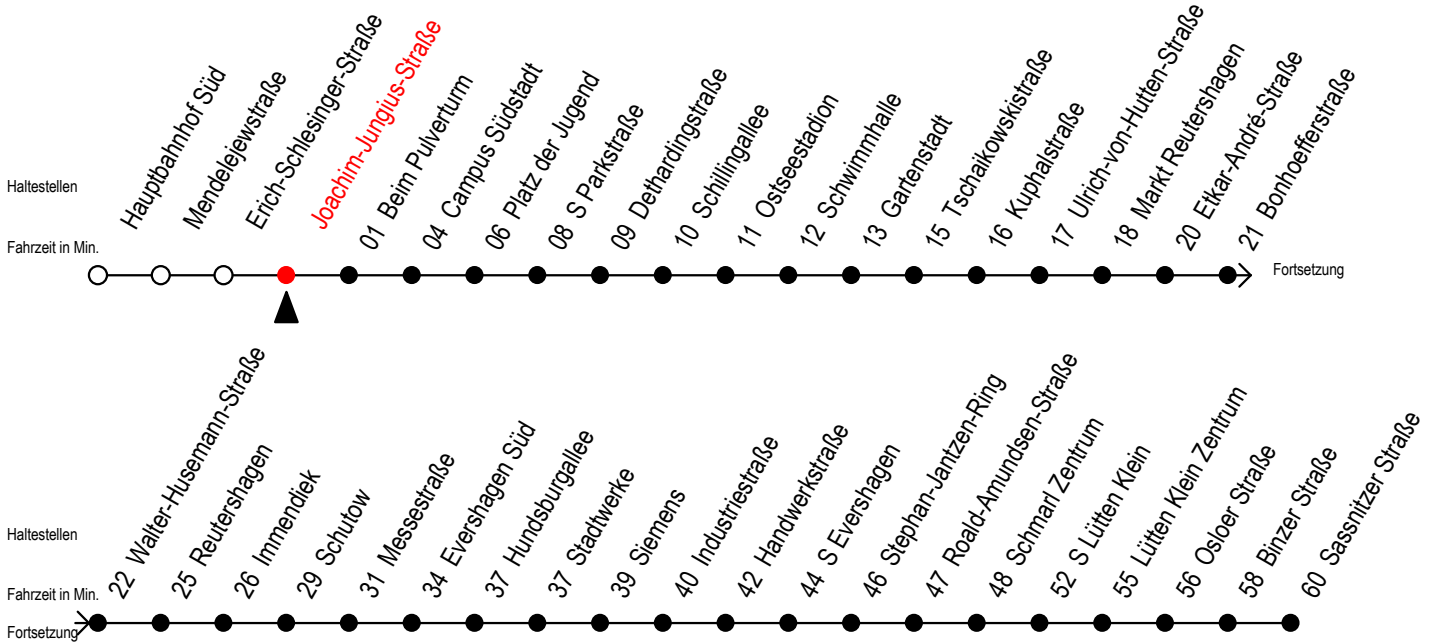

39 Joachim-Jungius-Straße

Gültig ab 30.05.2022

Alle Angaben ohne Gewähr

Richtung: Sassnitzer Straße über Markt Reutershagen

Baufahrplan Sperrung Kolumbusring

Uhr Montag - Freitag

5	40
6	10 40
7	10 40
8	10 40
9	10 40
10	10 40
11	10 40
12	10 40
13	10 40
14	10 40
15	10 40
16	10 40
17	10 40
18	10 40