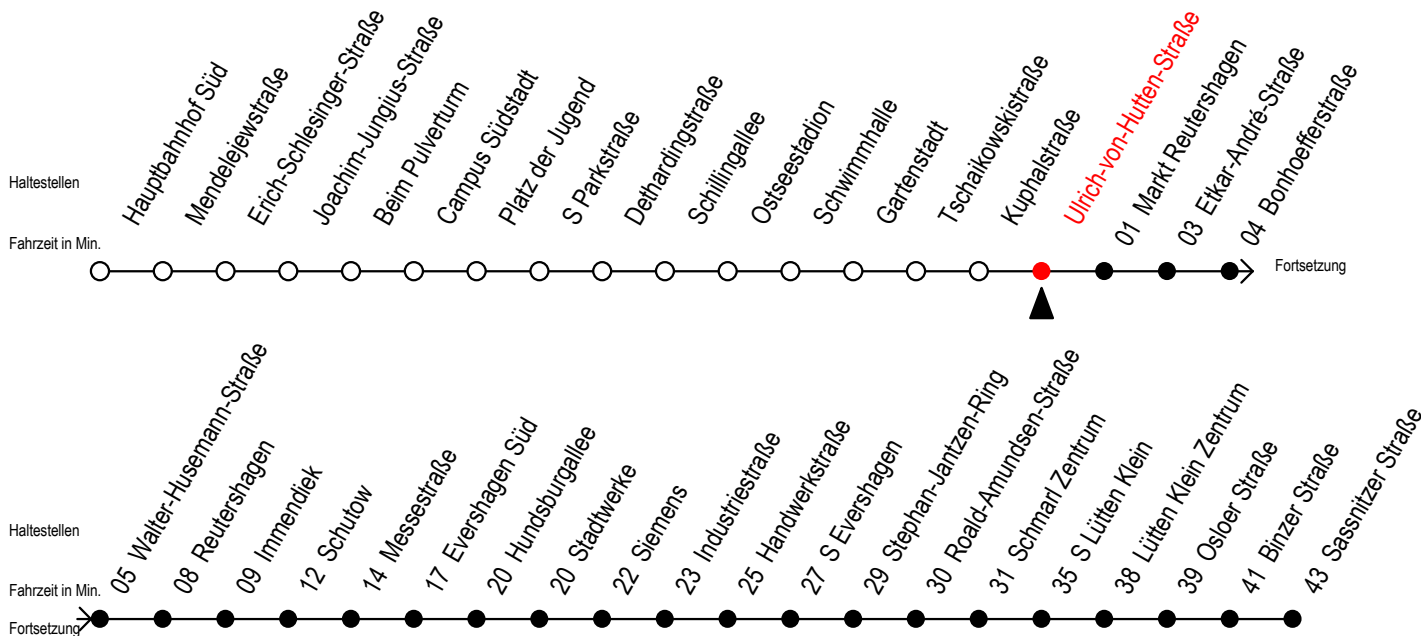

39 Ulrich-von-Hutten-Straße

Gültig ab 30.05.2022

Alle Angaben ohne Gewähr

Richtung: Sassnitzer Straße über Markt Reutershagen

Baufahrplan Sperrung Kolumbusring

Uhr Montag - Freitag

5	58	
6	28	58
7	28	58
8	28	58
9	28	58
10	28	58
11	28	58
12	28	58
13	28	58
14	28	58
15	28	58
16	28	58
17	28	58
18	28	58