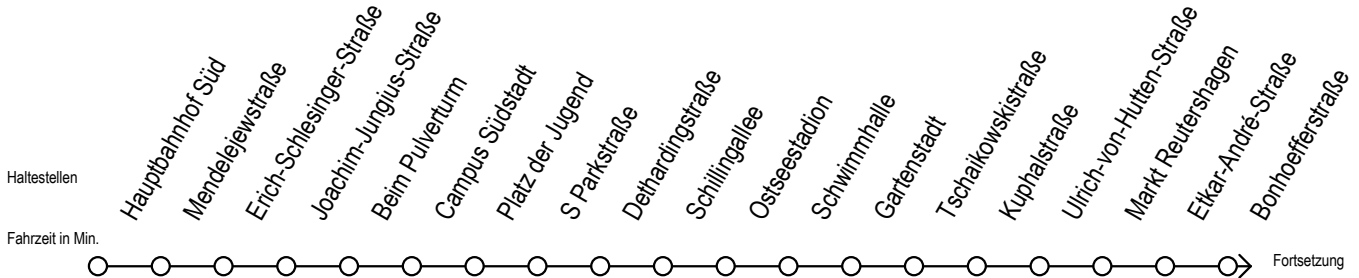

39 Hundsburgallee

Gültig ab 30.05.2022

Alle Angaben ohne Gewähr

Richtung: Sassnitzer Straße

Baufahrplan Sperrung Kolumbusring

Uhr Montag - Freitag

5	19	49
6	19	49
7	19	49
8	19	49
9	19	49
10	19	49
11	19	49
12	19	49
13	19	49
14	19	49
15	19	49
16	19	49
17	19	49
18	19	49
19	19	49
20	19	