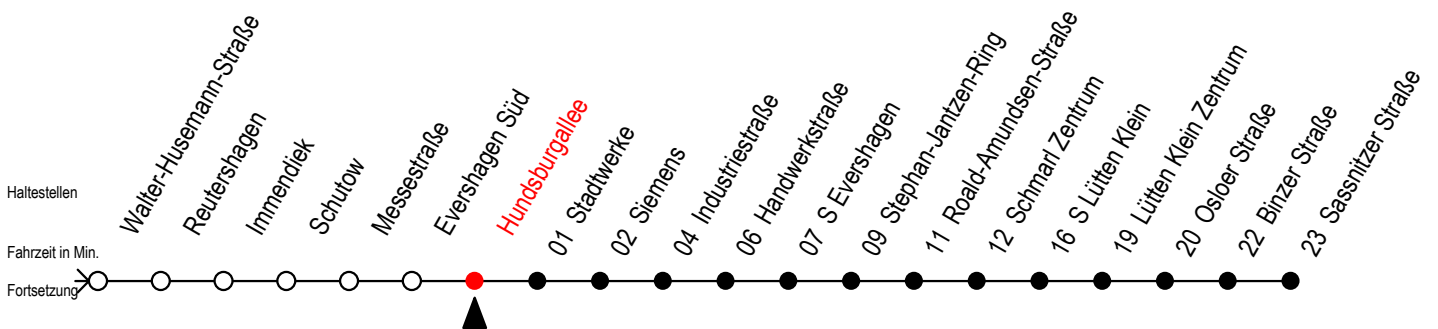

39 Hundsburgallee

Gültig ab 30.05.2022

Alle Angaben ohne Gewähr

Richtung: Sassnitzer Straße

Baufahrplan Sperrung Kolumbusring

Uhr Montag - Freitag

5	19	49
6	19	49
7	19	49
8	19	49
9	19	49
10	19	49
11	19	49
12	19	49
13	19	49
14	19	49
15	19	49
16	19	49
17	19	49
18	19	49
19	19	49
20	19	