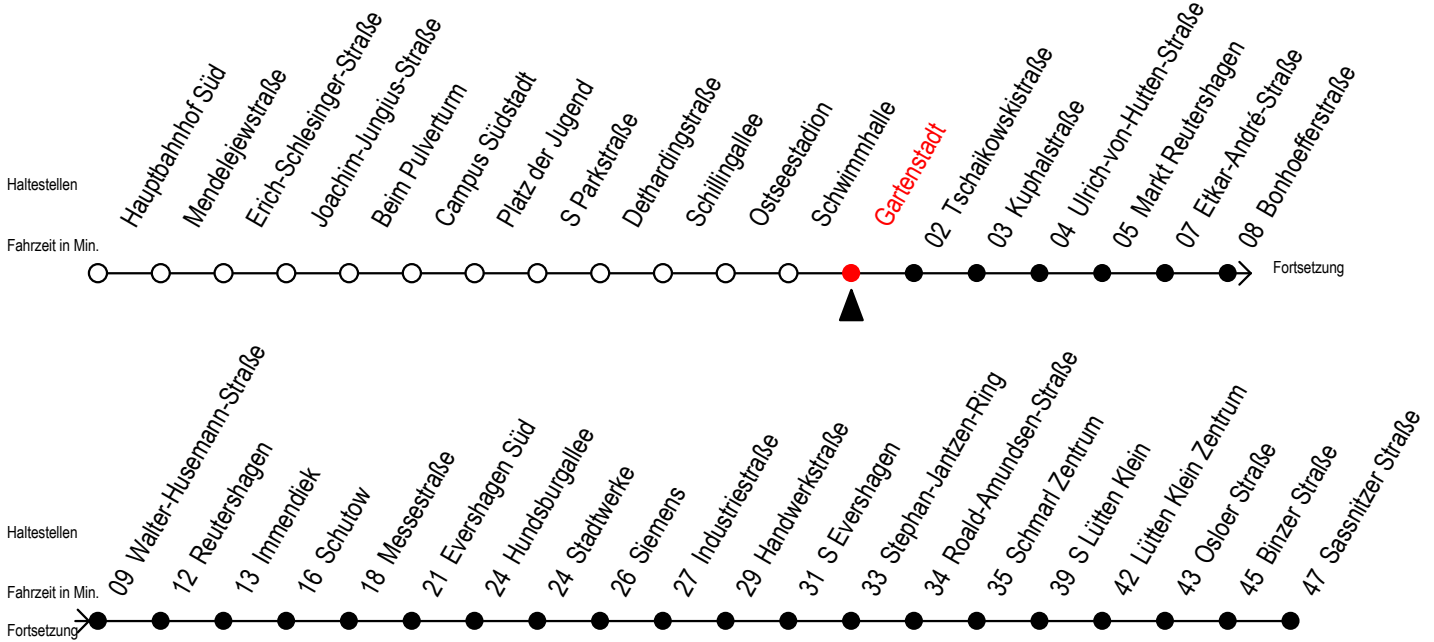

39 Gartenstadt

Gültig ab 30.05.2022

Alle Angaben ohne Gewähr

Richtung: Sassnitzer Straße über Markt Reutershagen

Baufahrplan Sperrung Kolumbusring

Uhr Montag - Freitag

5	55
6	25 55
7	25 55
8	25 55
9	25 55
10	25 55
11	25 55
12	25 55
13	25 55
14	25 55
15	25 55
16	25 55
17	25 55
18	25 55