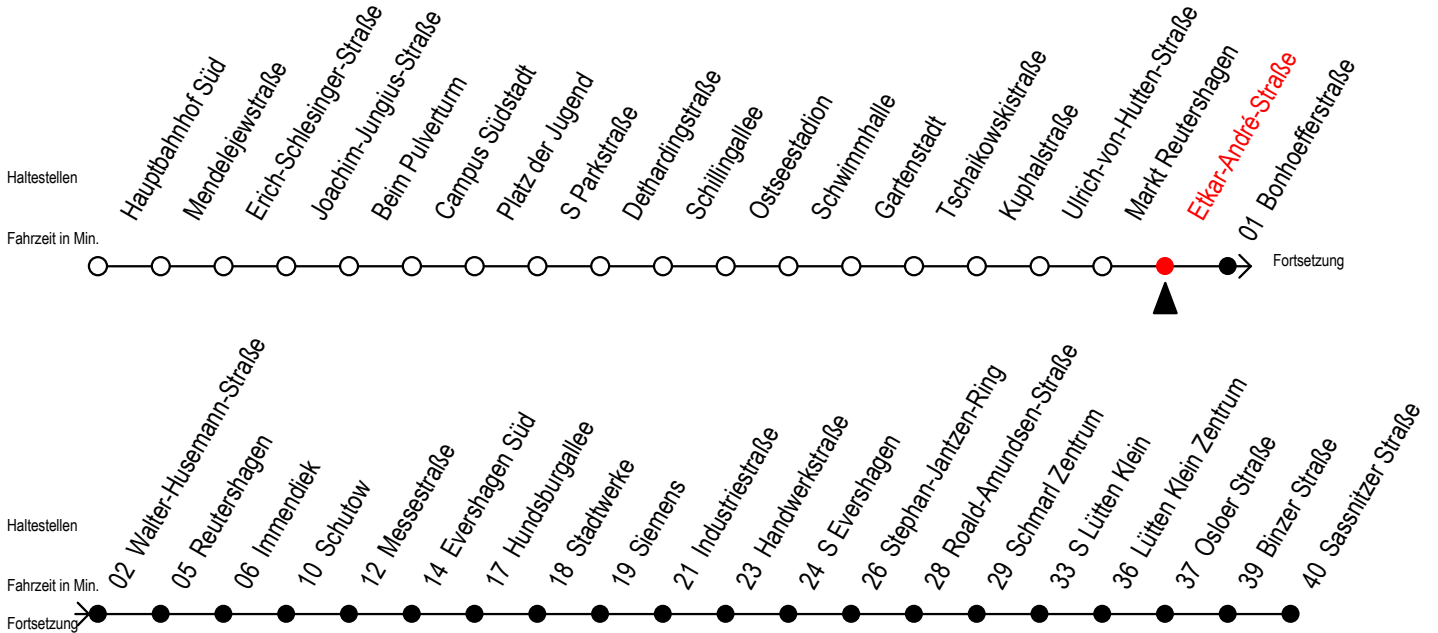

39 Etkar-André-Straße

Gültig ab 30.05.2022

Alle Angaben ohne Gewähr

Richtung: Sassnitzer Straße

Baufahrplan Sperrung Kolumbusring

Uhr Montag - Freitag

5	02	32
6	02	32
7	02	32
8	02	32
9	02	32
10	02	32
11	02	32
12	02	32
13	02	32
14	02	32
15	02	32
16	02	32
17	02	32
18	02	32
19	02	33
20	03	