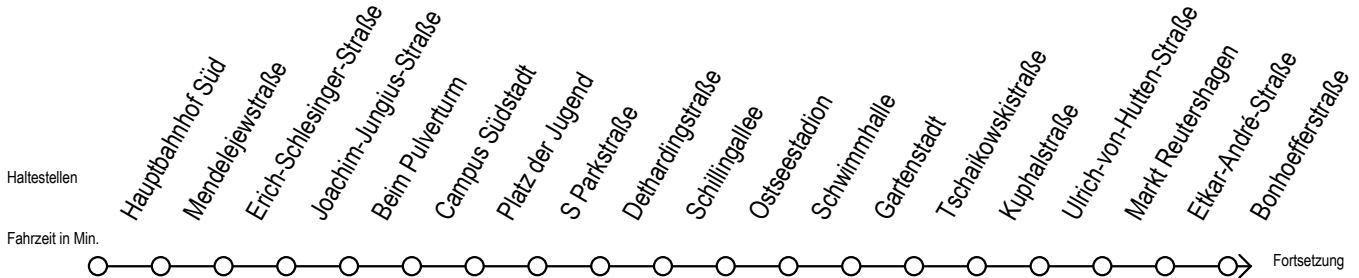

39 Evershagen Süd

Gültig ab 30.05.2022

Alle Angaben ohne Gewähr

Richtung: Sassnitzer Straße

Baufahrplan Sperrung Kolumbusring

Uhr Montag - Freitag

5	16	46
6	16	46
7	16	46
8	16	46
9	16	46
10	16	46
11	16	46
12	16	46
13	16	46
14	16	46
15	16	46
16	16	46
17	16	46
18	16	46
19	16	46
20	16	