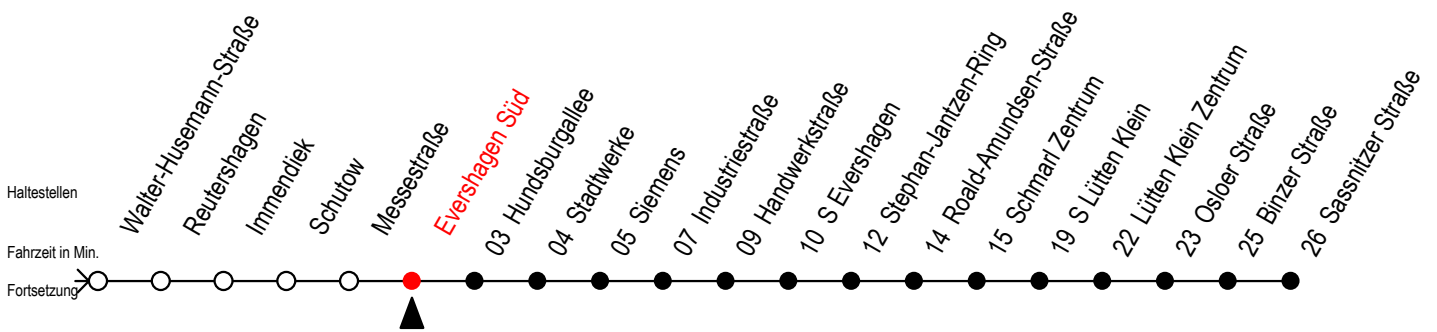

39 Evershagen Süd

Gültig ab 30.05.2022

Alle Angaben ohne Gewähr

Richtung: Sassnitzer Straße

Baufahrplan Sperrung Kolumbusring

Uhr Montag - Freitag

5	16	46
6	16	46
7	16	46
8	16	46
9	16	46
10	16	46
11	16	46
12	16	46
13	16	46
14	16	46
15	16	46
16	16	46
17	16	46
18	16	46
19	16	46
20	16	