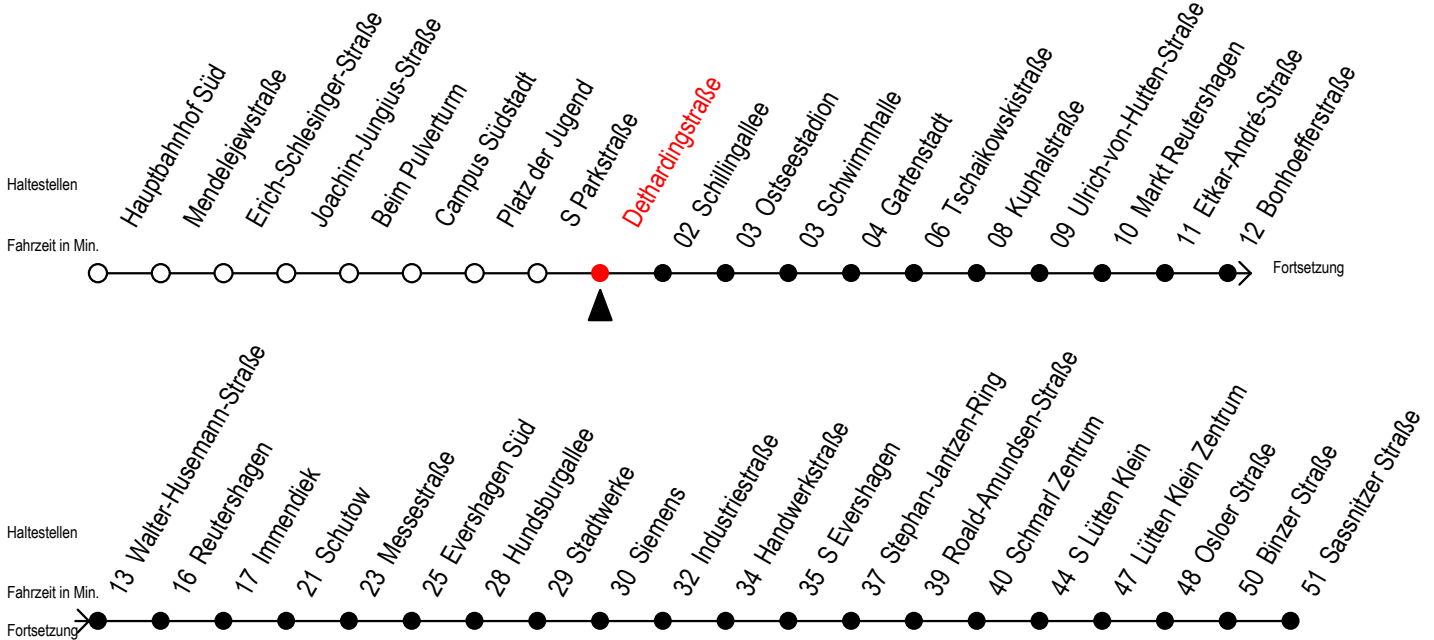

39 Dethardingstraße

Gültig ab 30.05.2022

Alle Angaben ohne Gewähr

Richtung: Sassnitzer Straße über Markt Reutershagen

Baufahrplan Sperrung Kolumbusring

Uhr Montag - Freitag

5	50	
6	20	50
7	20	50
8	20	50
9	20	50
10	20	50
11	20	50
12	20	50
13	20	50
14	20	50
15	20	50
16	20	50
17	20	50
18	20	50