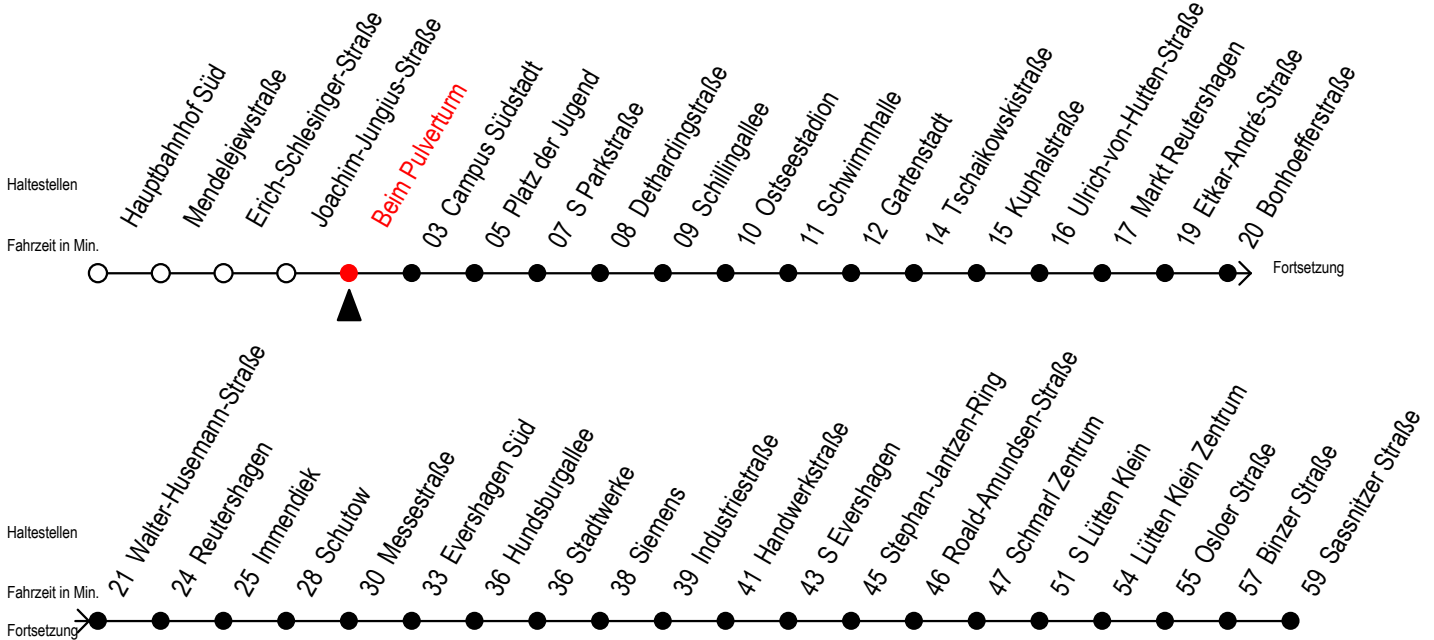

39 Beim Pulverturm

Gültig ab 30.05.2022

Alle Angaben ohne Gewähr

Richtung: Sassnitzer Straße über Markt Reutershagen

Baufahrplan Sperrung Kolumbusring

Uhr Montag - Freitag

| | |
|----|-------|
| 5 | 42 |
| 6 | 12 42 |
| 7 | 12 42 |
| 8 | 12 42 |
| 9 | 12 42 |
| 10 | 12 42 |
| 11 | 12 42 |
| 12 | 12 42 |
| 13 | 12 42 |
| 14 | 12 42 |
| 15 | 12 42 |
| 16 | 12 42 |
| 17 | 12 42 |
| 18 | 12 42 |