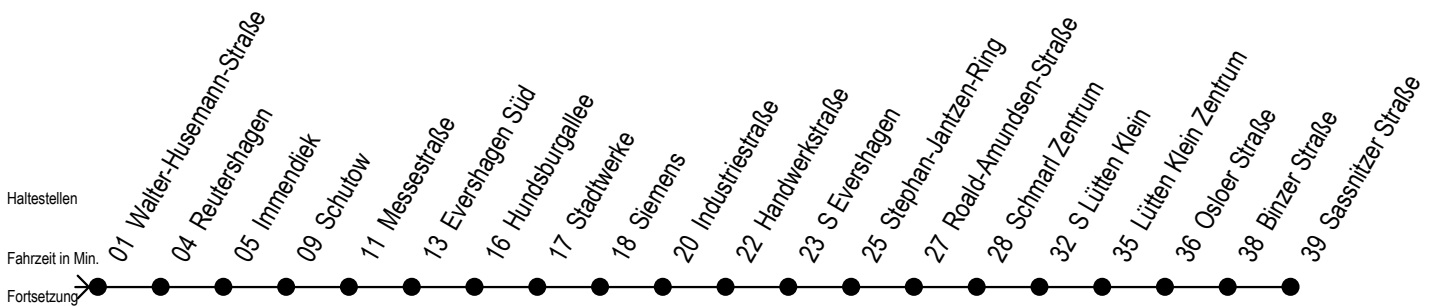

39 Bonhoefferstraße

Gültig ab 30.05.2022

Alle Angaben ohne Gewähr

Richtung: Sassnitzer Straße

Baufahrplan Sperrung Kolumbusring

Uhr Montag - Freitag

5	03	33
6	03	33
7	03	33
8	03	33
9	03	33
10	03	33
11	03	33
12	03	33
13	03	33
14	03	33
15	03	33
16	03	33
17	03	33
18	03	33
19	03	34
20	04	