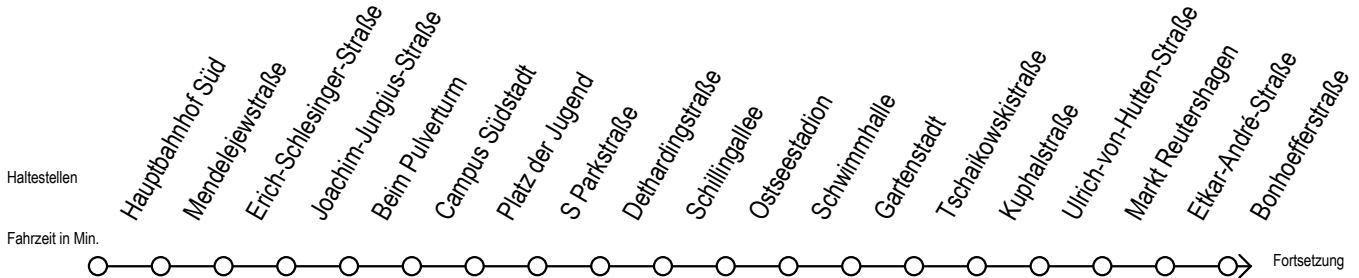

39 Binzer Straße

Gültig ab 30.05.2022

Alle Angaben ohne Gewähr

Richtung:

Baufahrplan Sperrung Kolumbusring

Uhr Montag - Freitag

5	41	
6	11	40
7	10	40
8	10	40
9	10	40
10	10	40
11	10	40
12	10	40
13	10	40
14	10	40
15	10	40
16	10	40
17	10	40
18	10	40
19	10	40
20	10	40