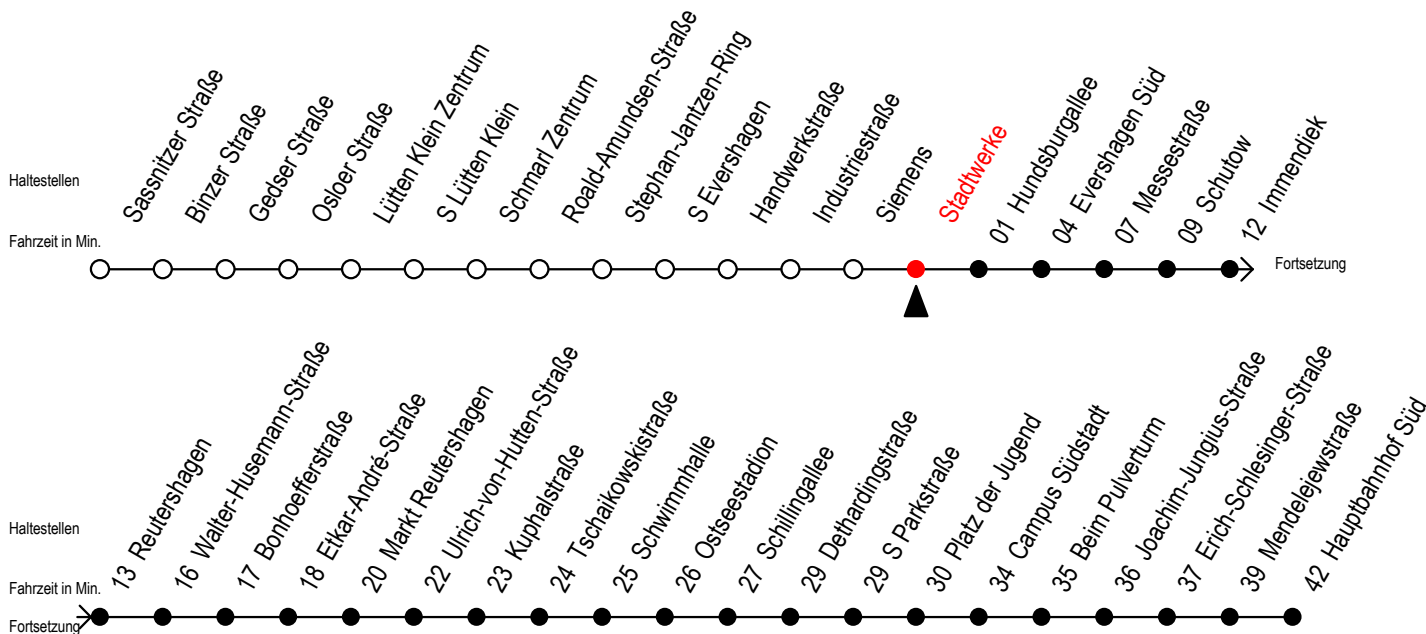

39 Stadtwerke

Gültig ab 30.05.2022

Alle Angaben ohne Gewähr

Richtung: Hauptbahnhof Süd über Markt Reutershagen

Baufahrplan Sperrung Kolumbusring

Uhr Montag - Freitag

5	16	47
6	17	47
7	17	47
8	17	47
9	17	47
10	17	47
11	17	47
12	17	47
13	17	47
14	17	47
15	17	47
16	17	47
17	17	47
18	12 ^M	42 ^M
19	12 ^M	42 ^M
20	12 ^M	

M = fährt bis Markt Reutershagen

Servicetelefon: 0381 / 8021900