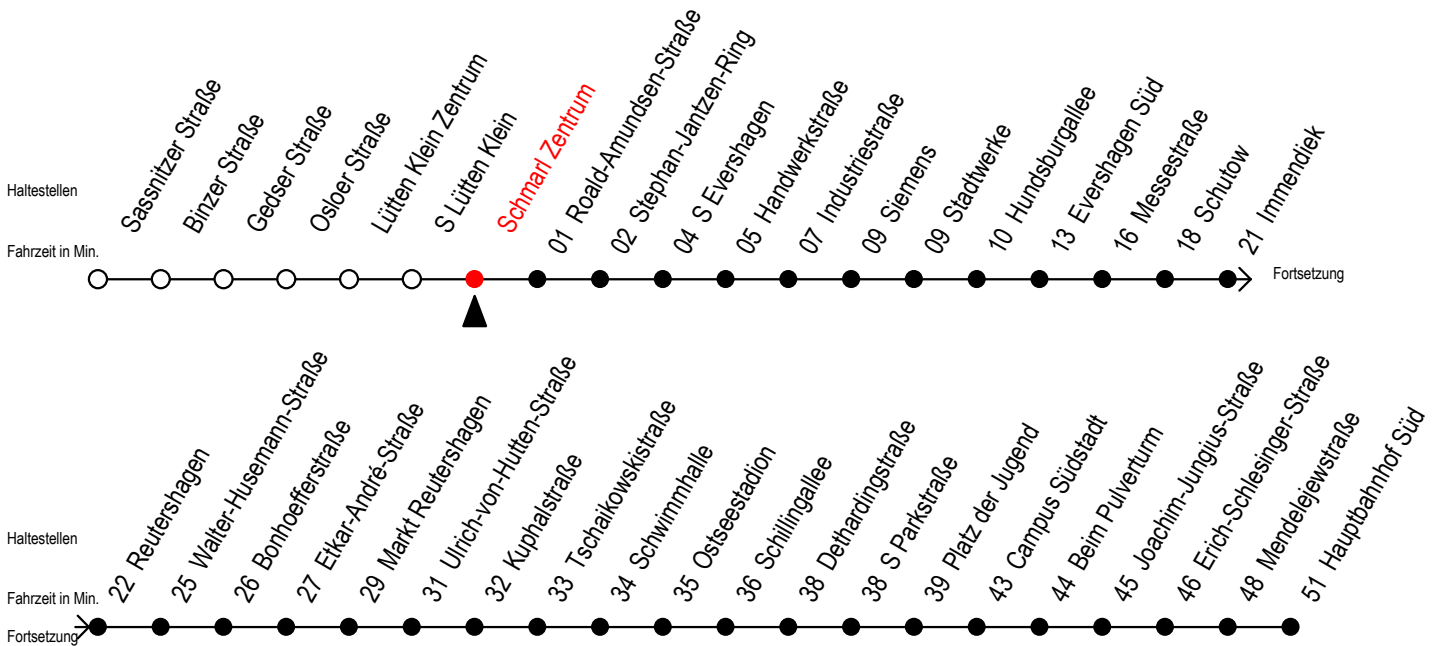

39 Schmarl Zentrum

Gültig ab 30.05.2022

Alle Angaben ohne Gewähr

Richtung: Hauptbahnhof Süd über Markt Reutershagen

Baufahrplan Sperrung Kolumbusring

Uhr Montag - Freitag

| | | |
|----|-----------------|-----------------|
| 5 | 07 | 38 |
| 6 | 08 | 38 |
| 7 | 08 | 38 |
| 8 | 08 | 38 |
| 9 | 08 | 38 |
| 10 | 08 | 38 |
| 11 | 08 | 38 |
| 12 | 08 | 38 |
| 13 | 08 | 38 |
| 14 | 08 | 38 |
| 15 | 08 | 38 |
| 16 | 08 | 38 |
| 17 | 08 | 38 |
| 18 | 03 ^M | 33 ^M |
| 19 | 03 ^M | 33 ^M |
| 20 | 03 ^M | |

M = fährt bis Markt Reutershagen

Servicetelefon: 0381 / 8021900