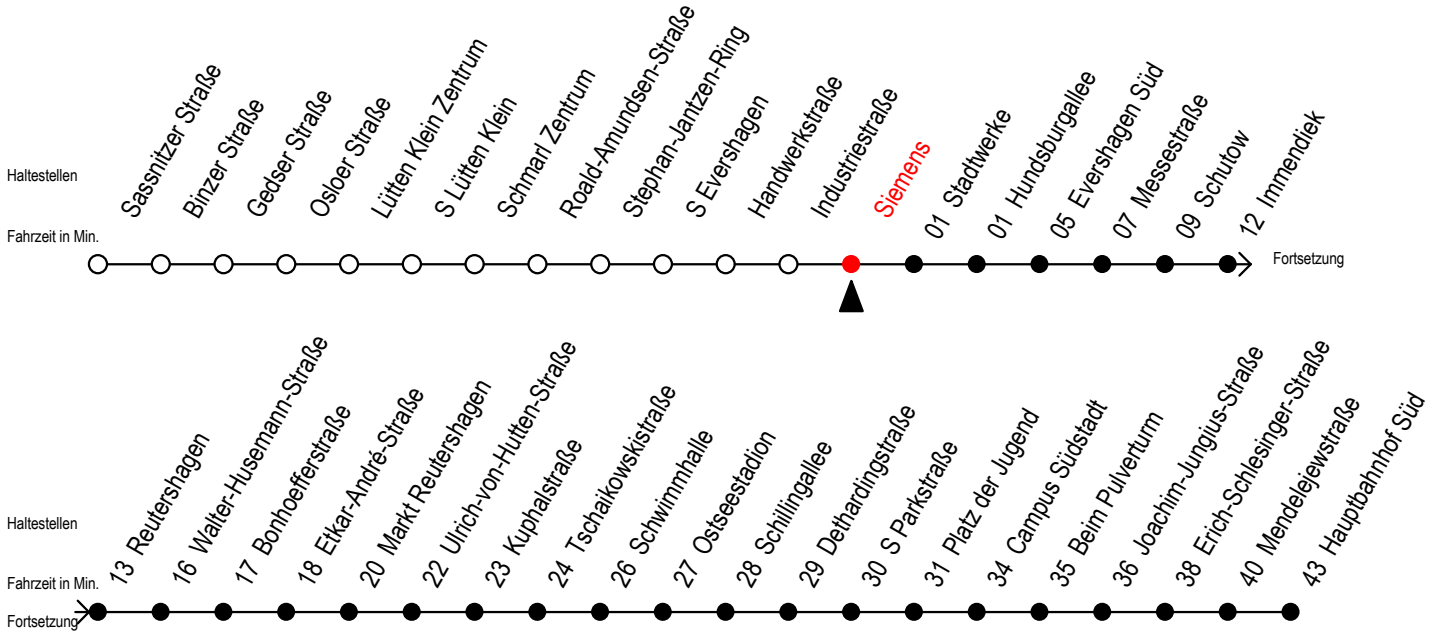

# 39 Siemens

Gültig ab 30.05.2022

Alle Angaben ohne Gewähr

Richtung: Hauptbahnhof Süd über Markt Reutershagen

Baufahrplan Sperrung Kolumbusring

## Uhr Montag - Freitag

5	15	46
6	16	46
7	16	46
8	16	46
9	16	46
10	16	46
11	16	46
12	16	46
13	16	46
14	16	46
15	16	46
16	16	46
17	16	46
18	11 <sup>M</sup>	41 <sup>M</sup>
19	11 <sup>M</sup>	41 <sup>M</sup>
20	11 <sup>M</sup>	

M = fährt bis Markt Reutershagen

Servicetelefon: 0381 / 8021900