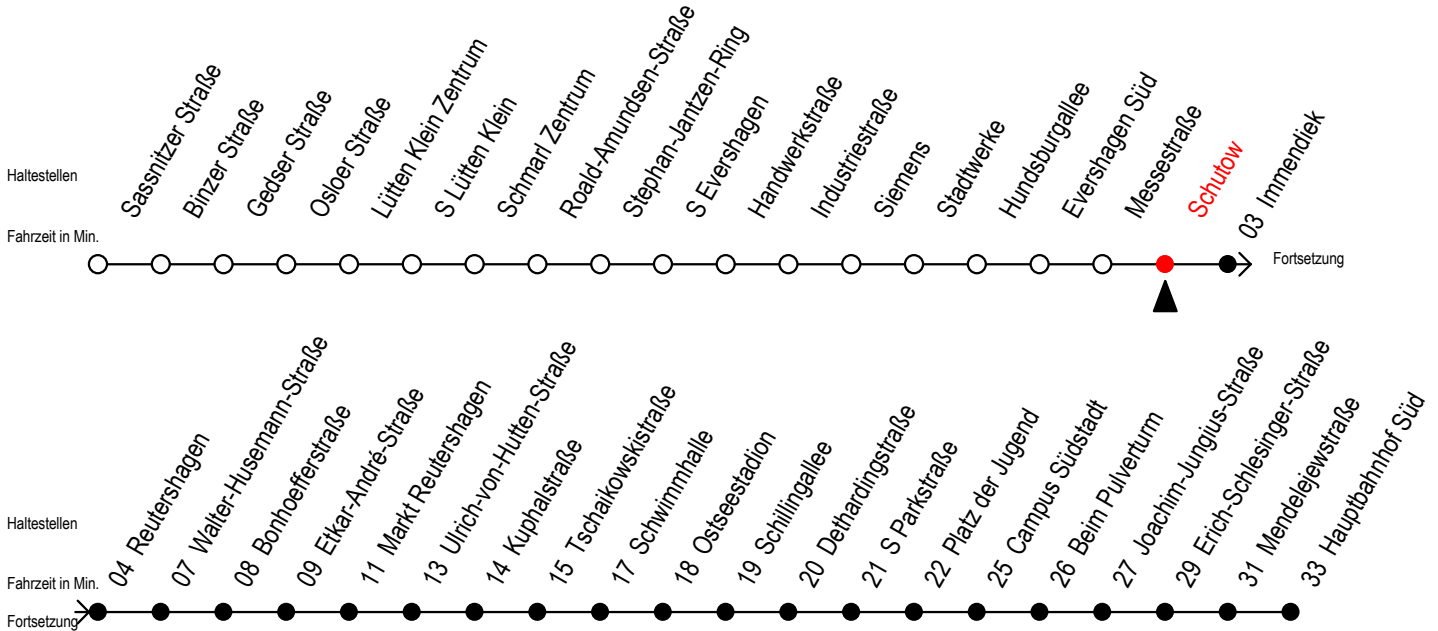

# 39 Schutow

Gültig ab 30.05.2022

Alle Angaben ohne Gewähr

Richtung: Hauptbahnhof Süd über Markt Reutershagen

Baufahrplan Sperrung Kolumbusring

## Uhr Montag - Freitag

5	25	56
6	26	56
7	26	56
8	26	56
9	26	56
10	26	56
11	26	56
12	26	56
13	26	56
14	26	56
15	26	56
16	26	56
17	26	56
18	21 <sup>M</sup>	51 <sup>M</sup>
19	21 <sup>M</sup>	51 <sup>M</sup>
20	21 <sup>M</sup>	

M = fährt bis Markt Reutershagen

Servicetelefon: 0381 / 8021900