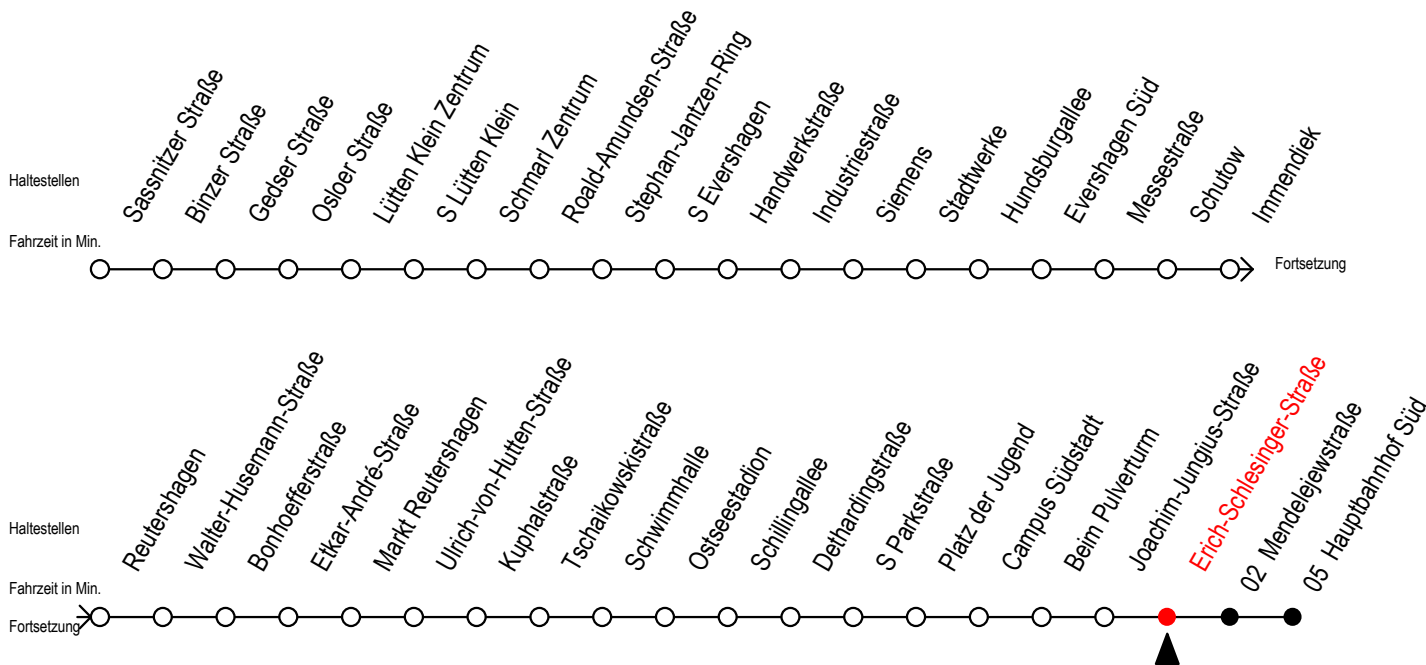

39 Erich-Schlesinger-Straße

Gültig ab 30.05.2022

Alle Angaben ohne Gewähr

Richtung: Hauptbahnhof Süd

Uhr Montag - Freitag

5	54
6	27 57
7	27 57
8	27 57
9	27 57
10	27 57
11	27 57
12	27 57
13	27 57
14	27 57
15	27 57
16	27 57
17	27 57
18	27