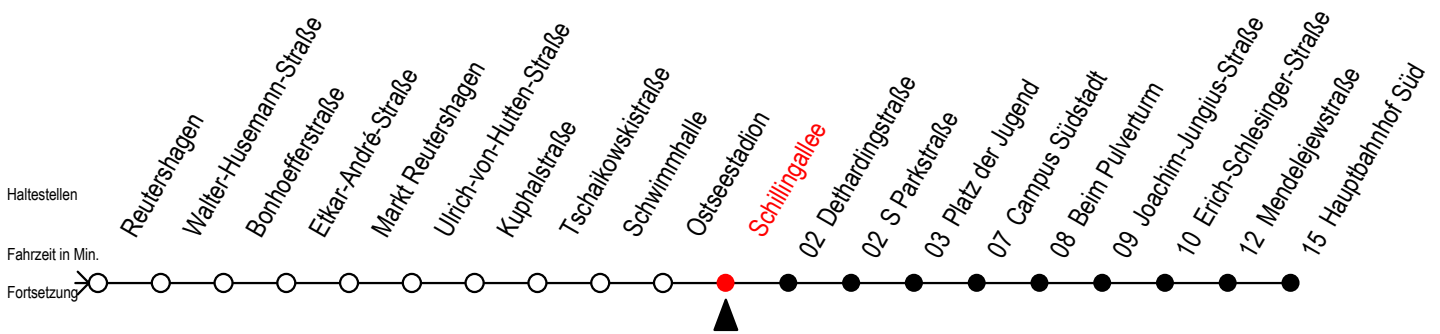

39 Schillingallee

Gültig ab 30.05.2022

Alle Angaben ohne Gewähr

Richtung: Hauptbahnhof Süd

Uhr Montag - Freitag

5	44
6	16 46
7	16 46
8	16 46
9	16 46
10	16 46
11	16 46
12	16 46
13	16 46
14	16 46
15	16 46
16	16 46
17	16 46
18	16