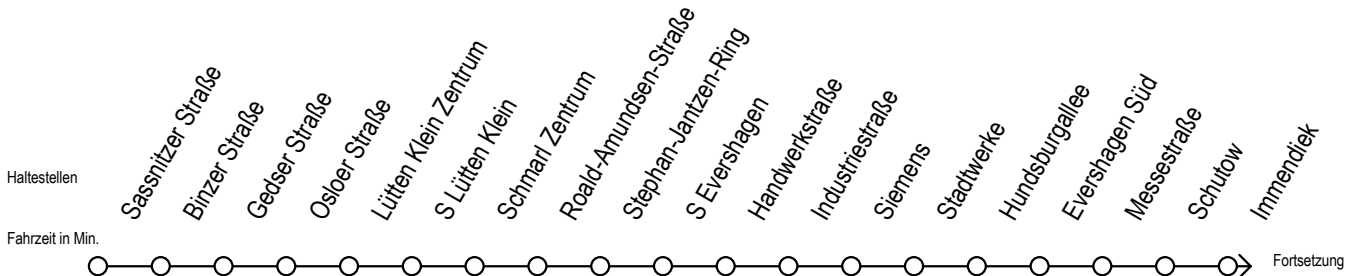

39 Schillingallee

Gültig ab 30.05.2022

Alle Angaben ohne Gewähr

Richtung: Hauptbahnhof Süd

Uhr Montag - Freitag

5	44
6	16 46
7	16 46
8	16 46
9	16 46
10	16 46
11	16 46
12	16 46
13	16 46
14	16 46
15	16 46
16	16 46
17	16 46
18	16