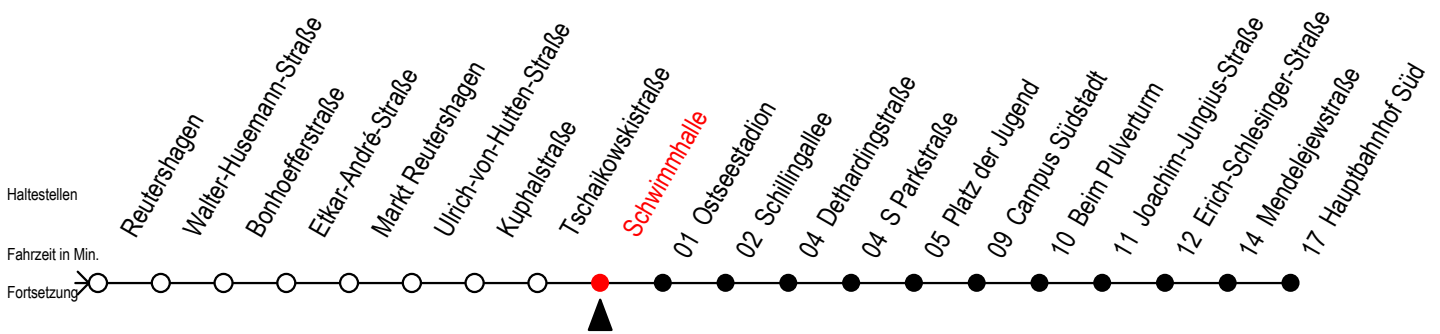

39 Schwimmhalle

Gültig ab 30.05.2022

Alle Angaben ohne Gewähr

Richtung: Hauptbahnhof Süd

Uhr Montag - Freitag

5	41
6	13 43
7	13 43
8	13 43
9	13 43
10	13 43
11	13 43
12	13 43
13	13 43
14	13 43
15	13 43
16	13 43
17	13 43
18	13