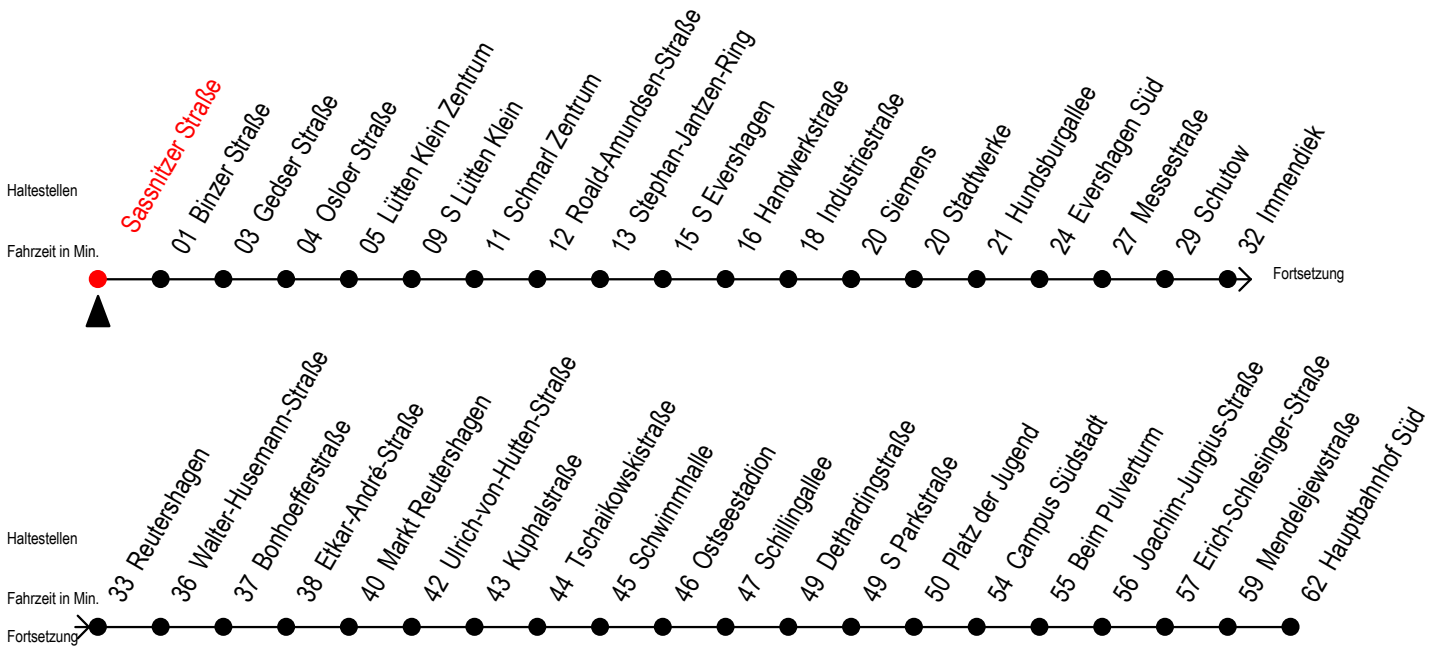

39 Sassnitzer Straße

Gültig ab 30.05.2022

Alle Angaben ohne Gewähr

Richtung: Hauptbahnhof Süd über Markt Reutershagen

Baufahrplan Sperrung Kolumbusring

Uhr Montag - Freitag

4	56
5	26 56
6	26 56
7	26 56
8	26 56
9	26 56
10	26 56
11	26 56
12	26 56
13	26 56
14	26 56
15	26 56
16	26 56
17	26 52 ^M
18	22 ^M 52 ^M
19	22 ^M 52 ^M

M = fährt bis Markt Reutershagen

Servicetelefon: 0381 / 8021900