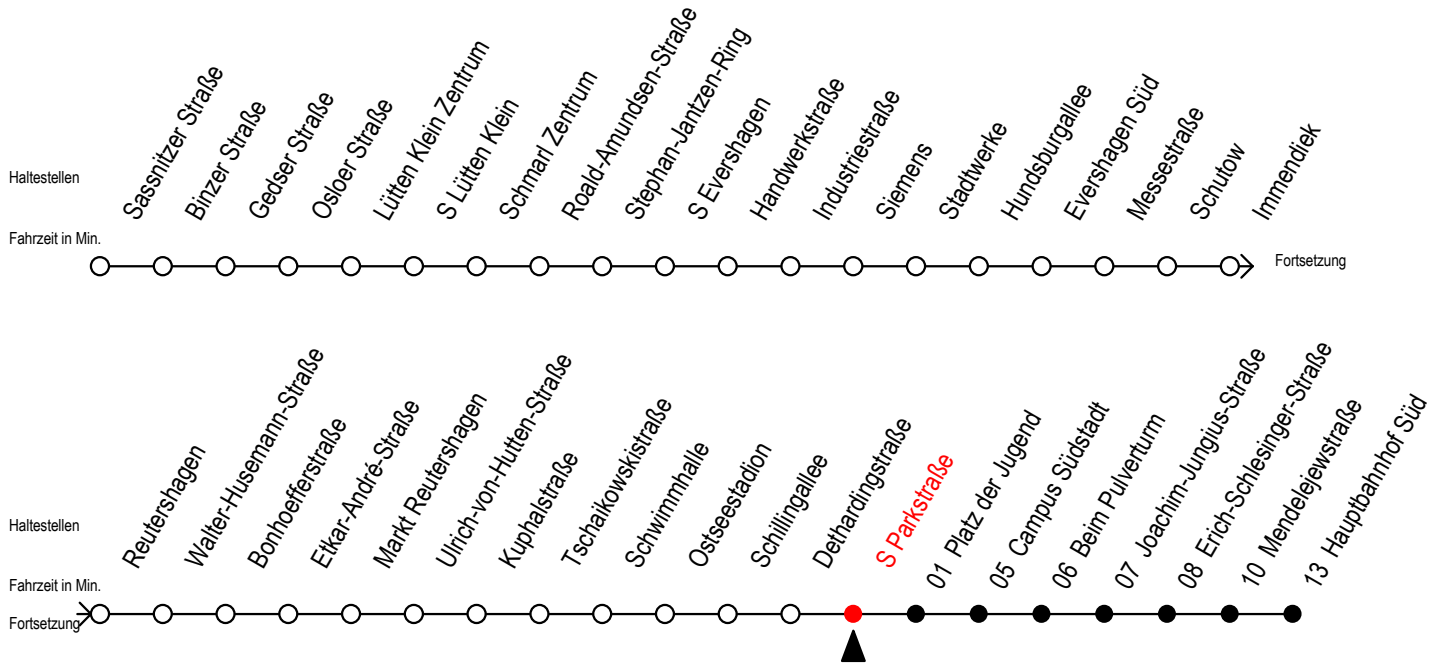

# 39 S Parkstraße

Gültig ab 30.05.2022

Alle Angaben ohne Gewähr

Richtung: Hauptbahnhof Süd

## Uhr Montag - Freitag

5	46	
6	18	48
7	18	48
8	18	48
9	18	48
10	18	48
11	18	48
12	18	48
13	18	48
14	18	48
15	18	48
16	18	48
17	18	48
18	18	