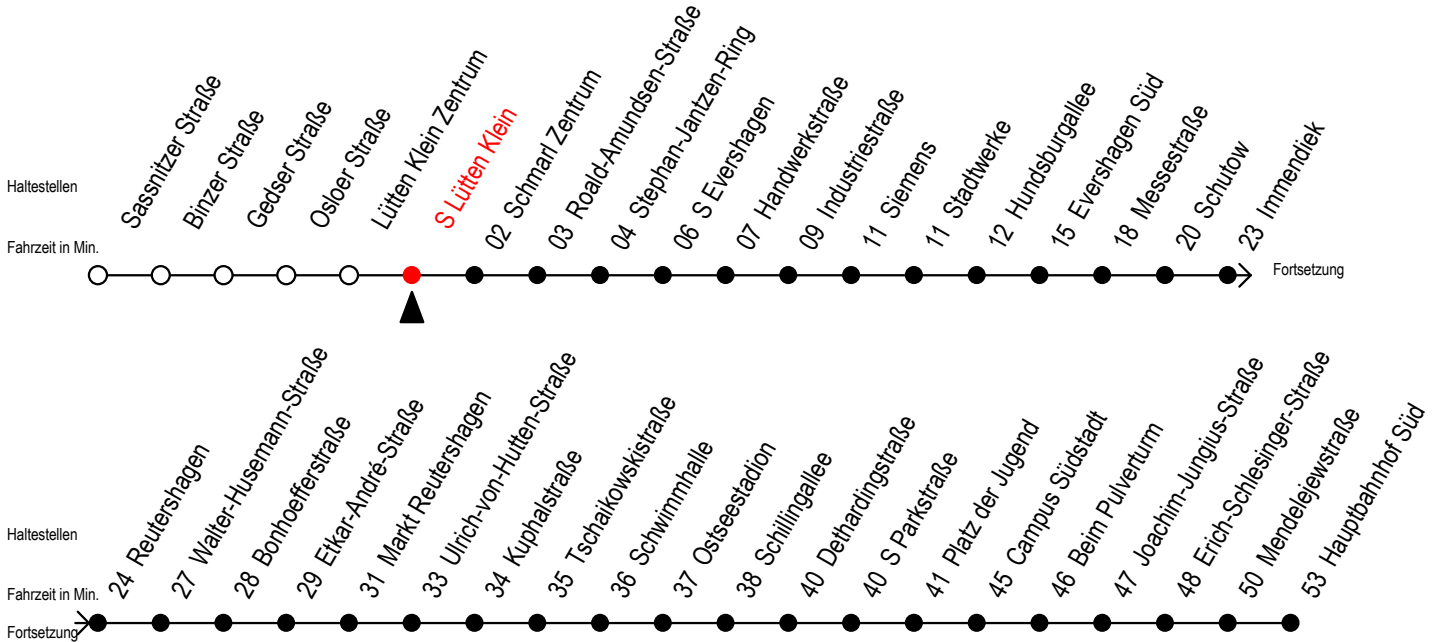

39 s Lütten Klein

Gültig ab 30.05.2022

Alle Angaben ohne Gewähr

Richtung: Hauptbahnhof Süd über Markt Reutershagen

Baufahrplan Sperrung Kolumbusring

Uhr Montag - Freitag

5	04	35
6	05	35
7	05	35
8	05	35
9	05	35
10	05	35
11	05	35
12	05	35
13	05	35
14	05	35
15	05	35
16	05	35
17	05	35
18	00 ^M	30 ^M
19	00 ^M	30 ^M
20	00 ^M	

M = fährt bis Markt Reutershagen

Servicetelefon: 0381 / 8021900