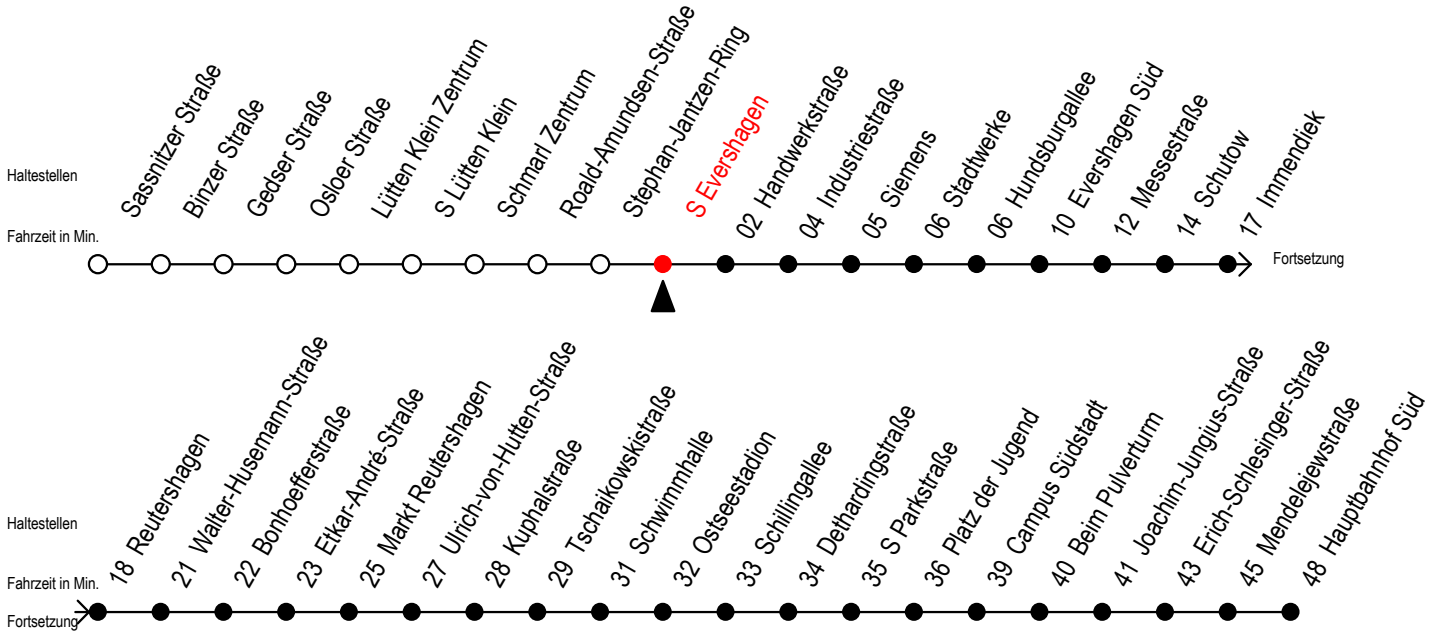

# 39 S Evershagen

Gültig ab 30.05.2022

Alle Angaben ohne Gewähr

Richtung: Hauptbahnhof Süd über Markt Reutershagen

Baufahrplan Sperrung Kolumbusring

## Uhr Montag - Freitag

5	10	41
6	11	41
7	11	41
8	11	41
9	11	41
10	11	41
11	11	41
12	11	41
13	11	41
14	11	41
15	11	41
16	11	41
17	11	41
18	06 <sup>M</sup>	36 <sup>M</sup>
19	06 <sup>M</sup>	36 <sup>M</sup>
20	06 <sup>M</sup>	

M = fährt bis Markt Reutershagen

Servicetelefon: 0381 / 8021900