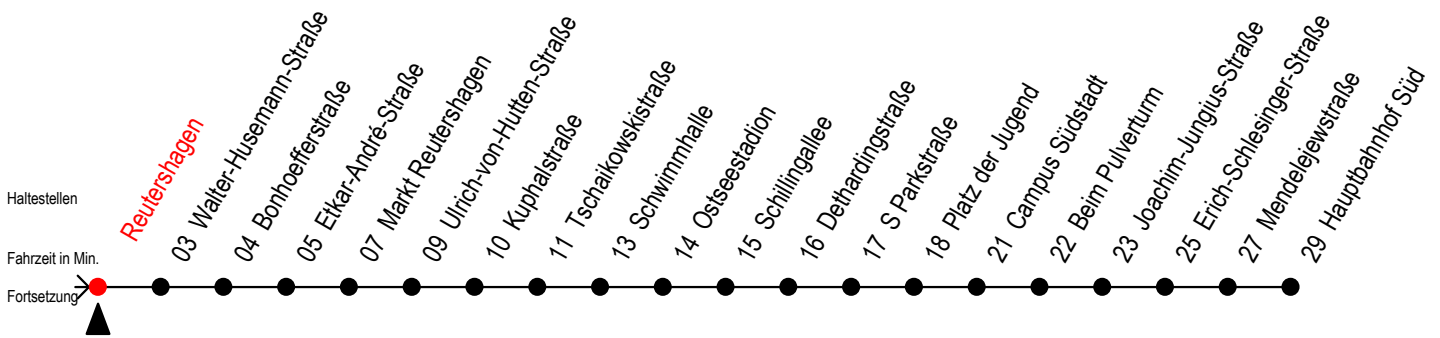

# 39 Reutershagen

Gültig ab 30.05.2022

Alle Angaben ohne Gewähr

Richtung: Hauptbahnhof Süd über Markt Reutershagen

Baufahrplan Sperrung Kolumbusring

## Uhr Montag - Freitag

5	29
6	00 30
7	00 30
8	00 30
9	00 30
10	00 30
11	00 30
12	00 30
13	00 30
14	00 30
15	00 30
16	00 30
17	00 30
18	00 25 <sup>M</sup> 55 <sup>M</sup>
19	25 <sup>M</sup> 55 <sup>M</sup>
20	25 <sup>M</sup>

M = fährt bis Markt Reutershagen

Servicetelefon: 0381 / 8021900