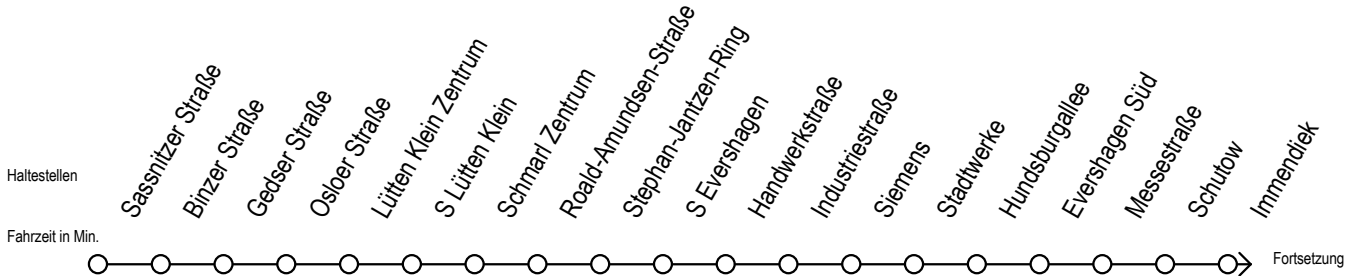

# 39 Reutershagen

Gültig ab 30.05.2022

Alle Angaben ohne Gewähr

Richtung: Hauptbahnhof Süd über Markt Reutershagen

Baufahrplan Sperrung Kolumbusring

M = fährt bis Markt Reutershagen

Servicetelefon: 0381 / 8021900