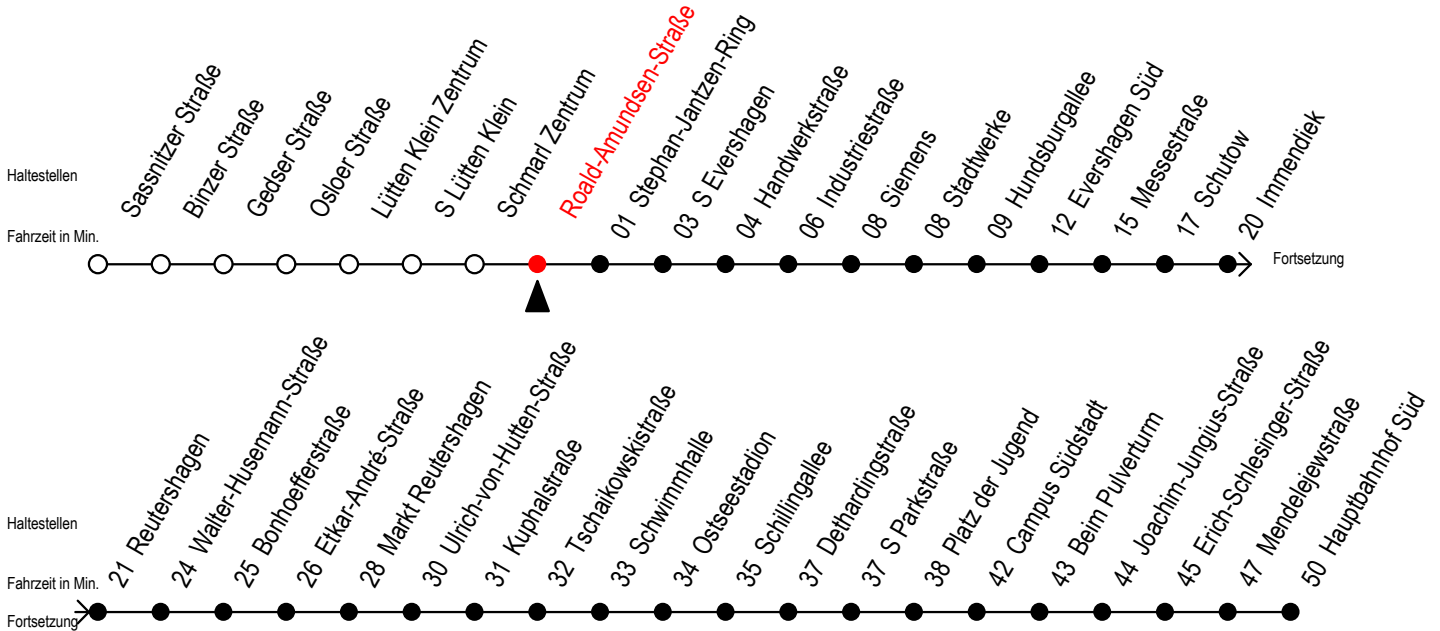

39 Roald-Amundsen-Straße

Gültig ab 30.05.2022

Alle Angaben ohne Gewähr

Richtung: Hauptbahnhof Süd über Markt Reutershagen

Baufahrplan Sperrung Kolumbusring

Uhr Montag - Freitag

5	08	39
6	09	39
7	09	39
8	09	39
9	09	39
10	09	39
11	09	39
12	09	39
13	09	39
14	09	39
15	09	39
16	09	39
17	09	39
18	04 ^M	34 ^M
19	04 ^M	34 ^M
20	04 ^M	

M = fährt bis Markt Reutershagen

Servicetelefon: 0381 / 8021900